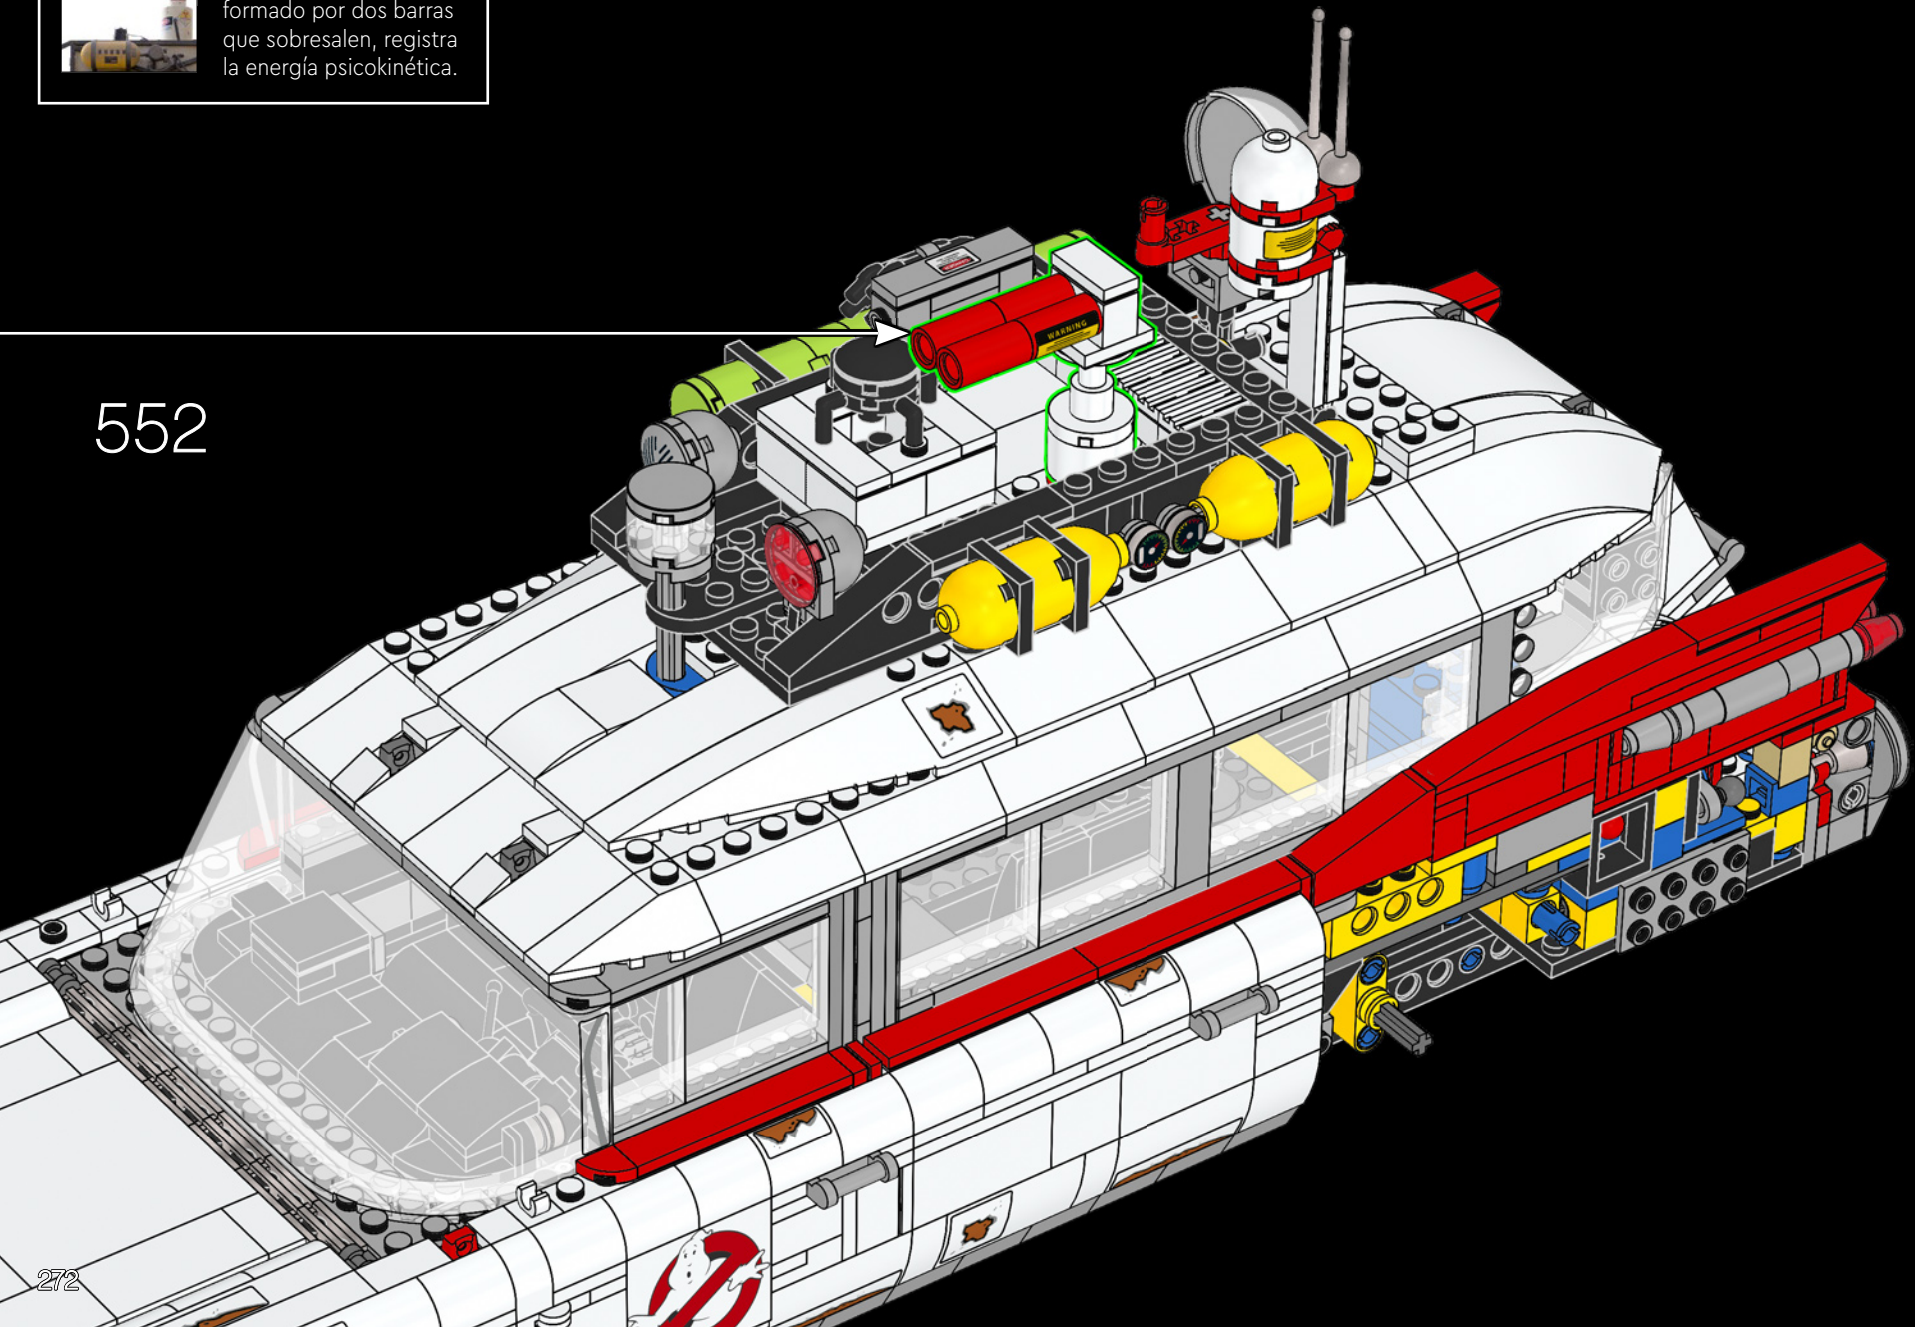

549

550

551

La ANTENA T. U., un dispositivo de detección formado por dos barras que sobresalen, registra la energía psicokinética.

552

553

554

555