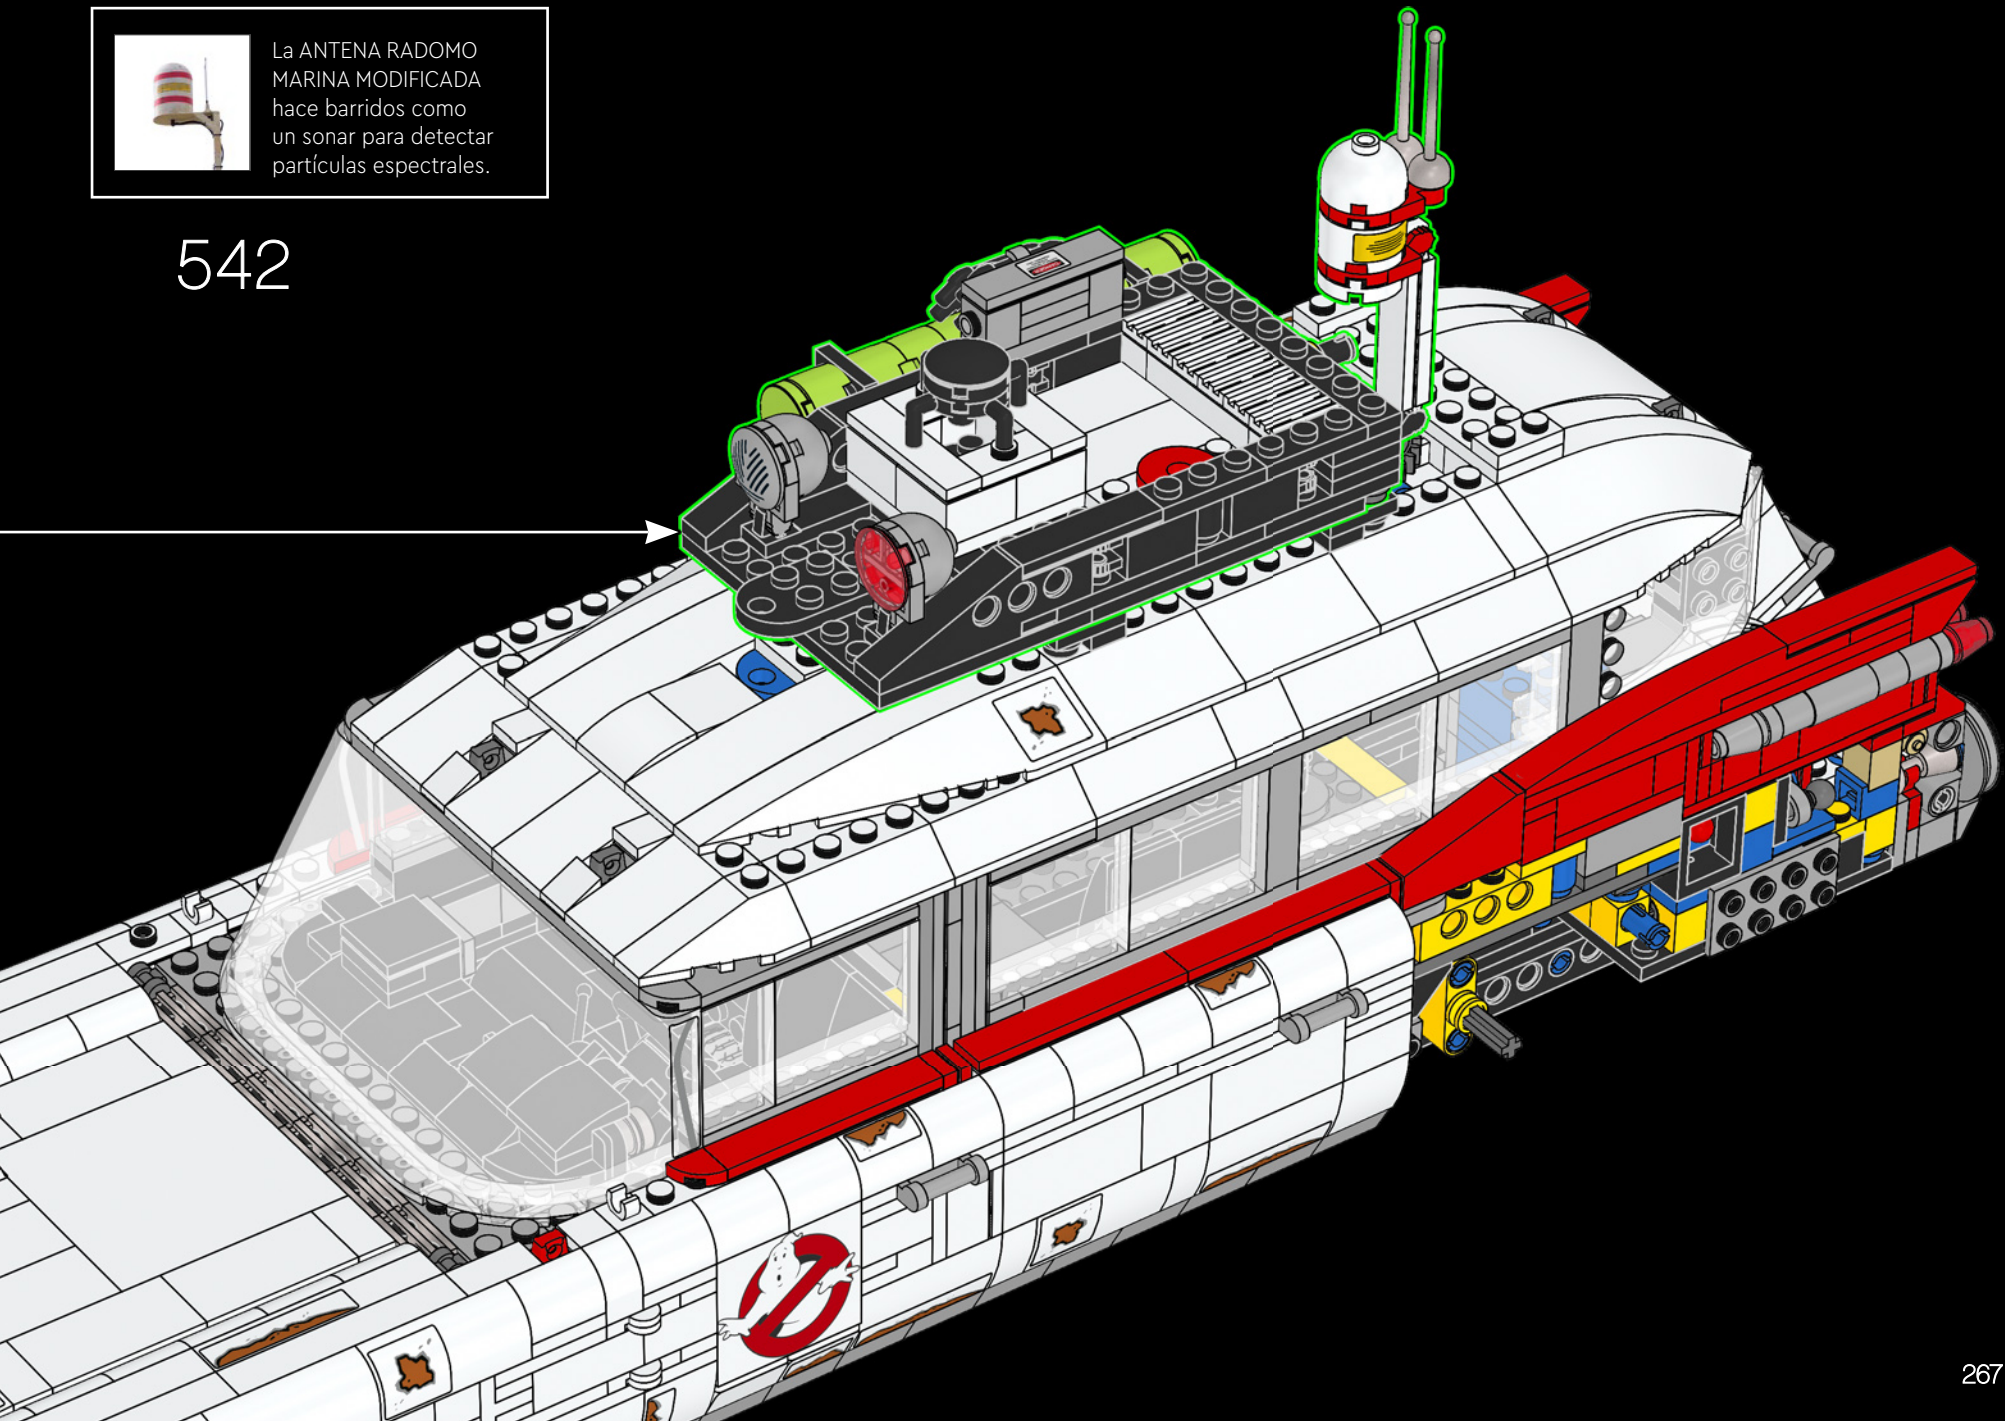

La ANTENA RADOMO
MARINA MODIFICADA
hace barridos como
un sonar para detectar
partículas espectrales.

542