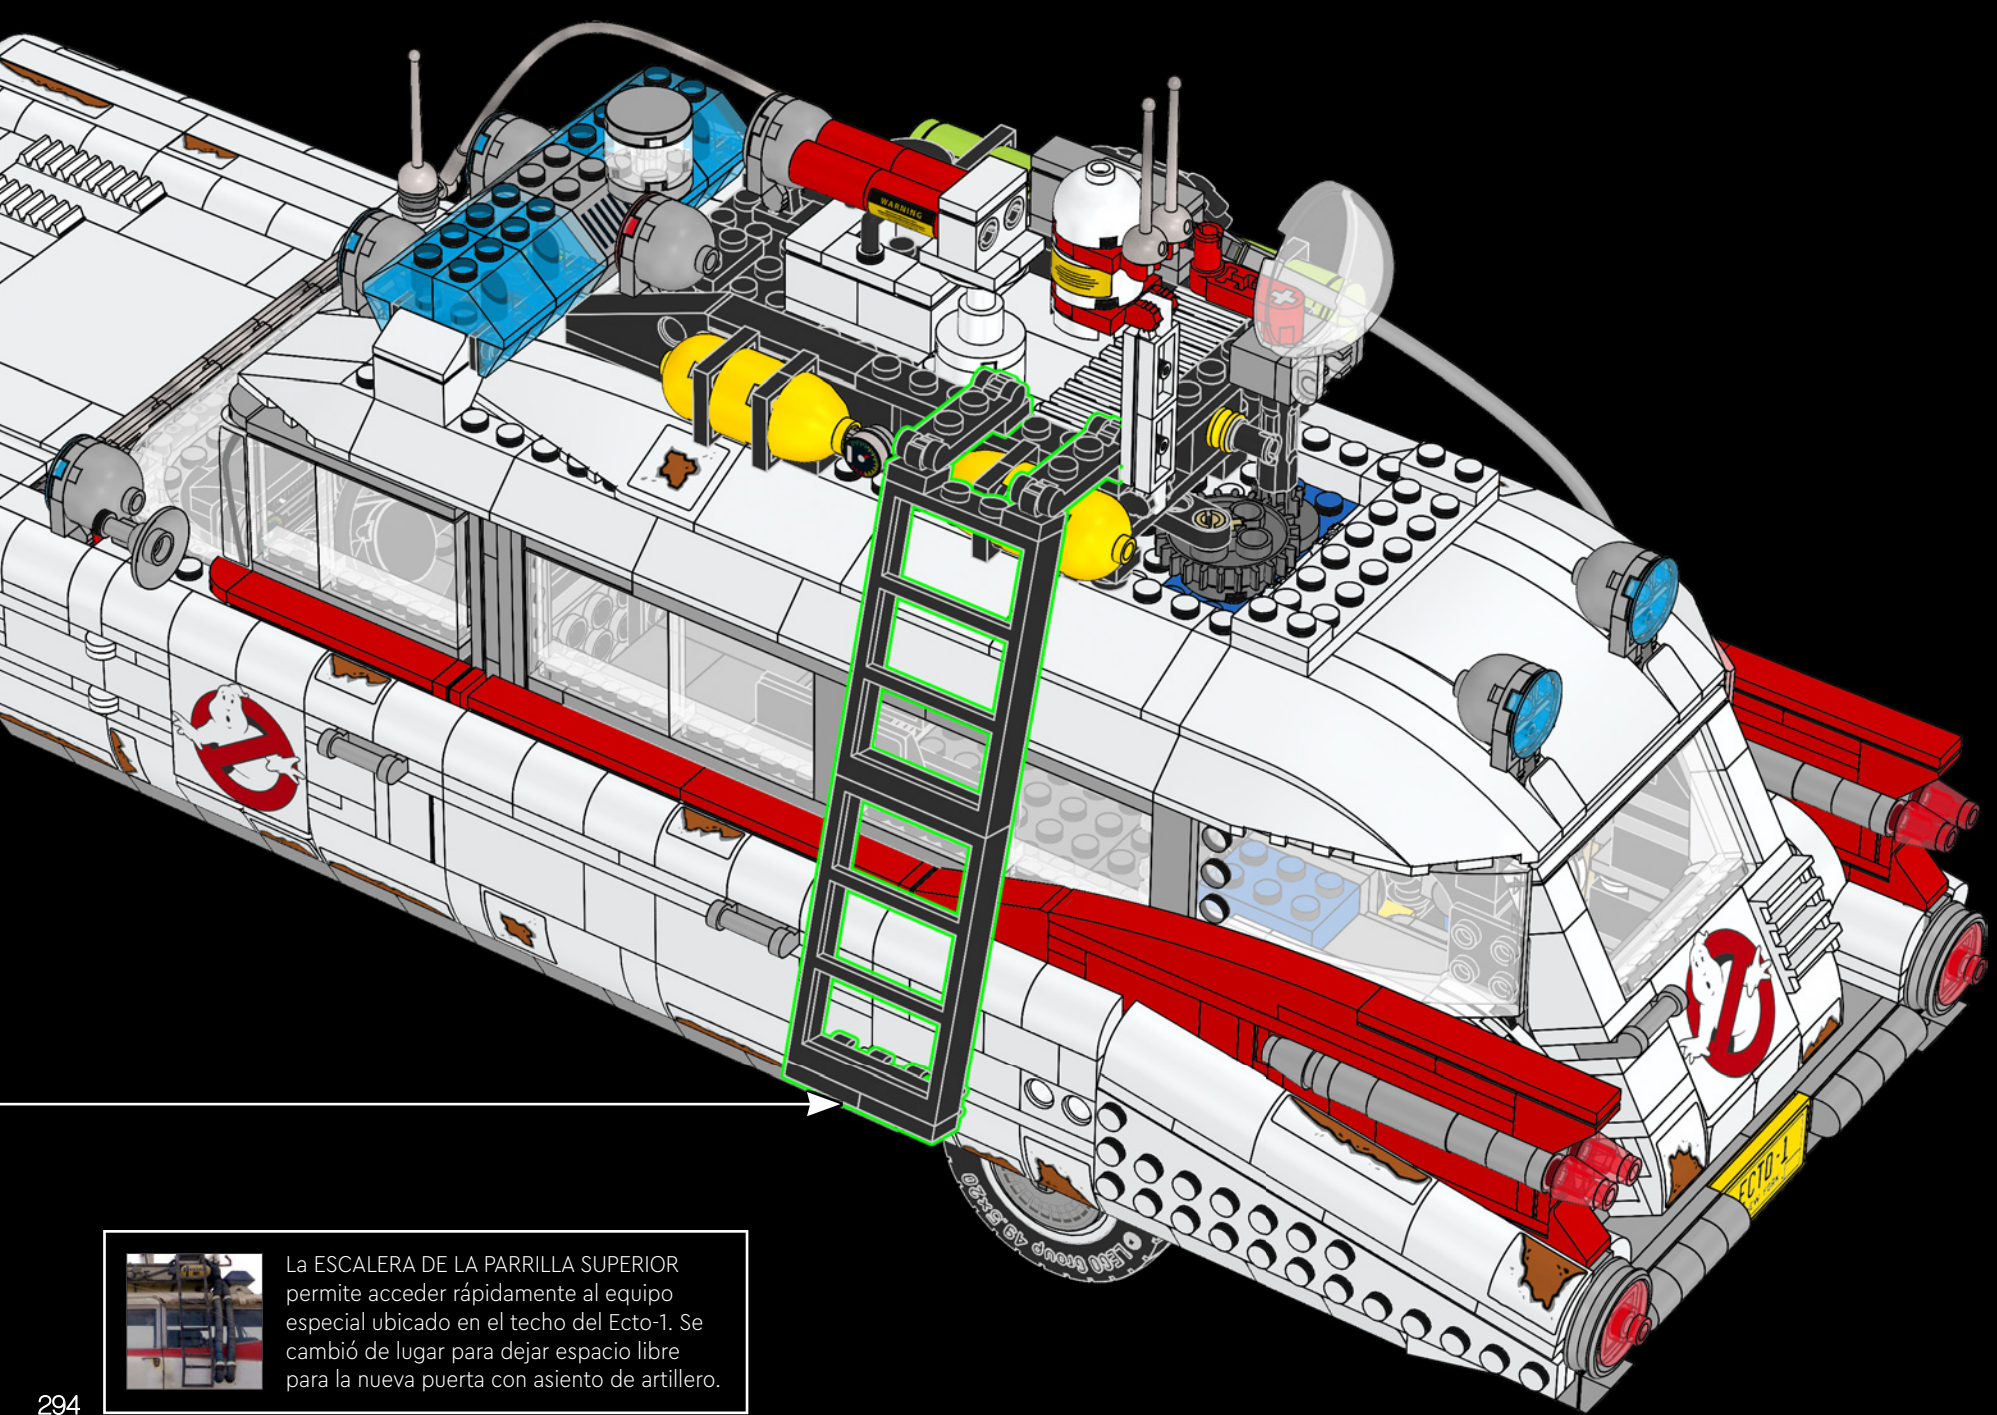

3

La ESCALERA DE LA PARRILLA SUPERIOR permite acceder rápidamente al equipo especial ubicado en el techo del Ecto-1. Se cambió de lugar para dejar espacio libre para la nueva puerta con asiento de artillero.