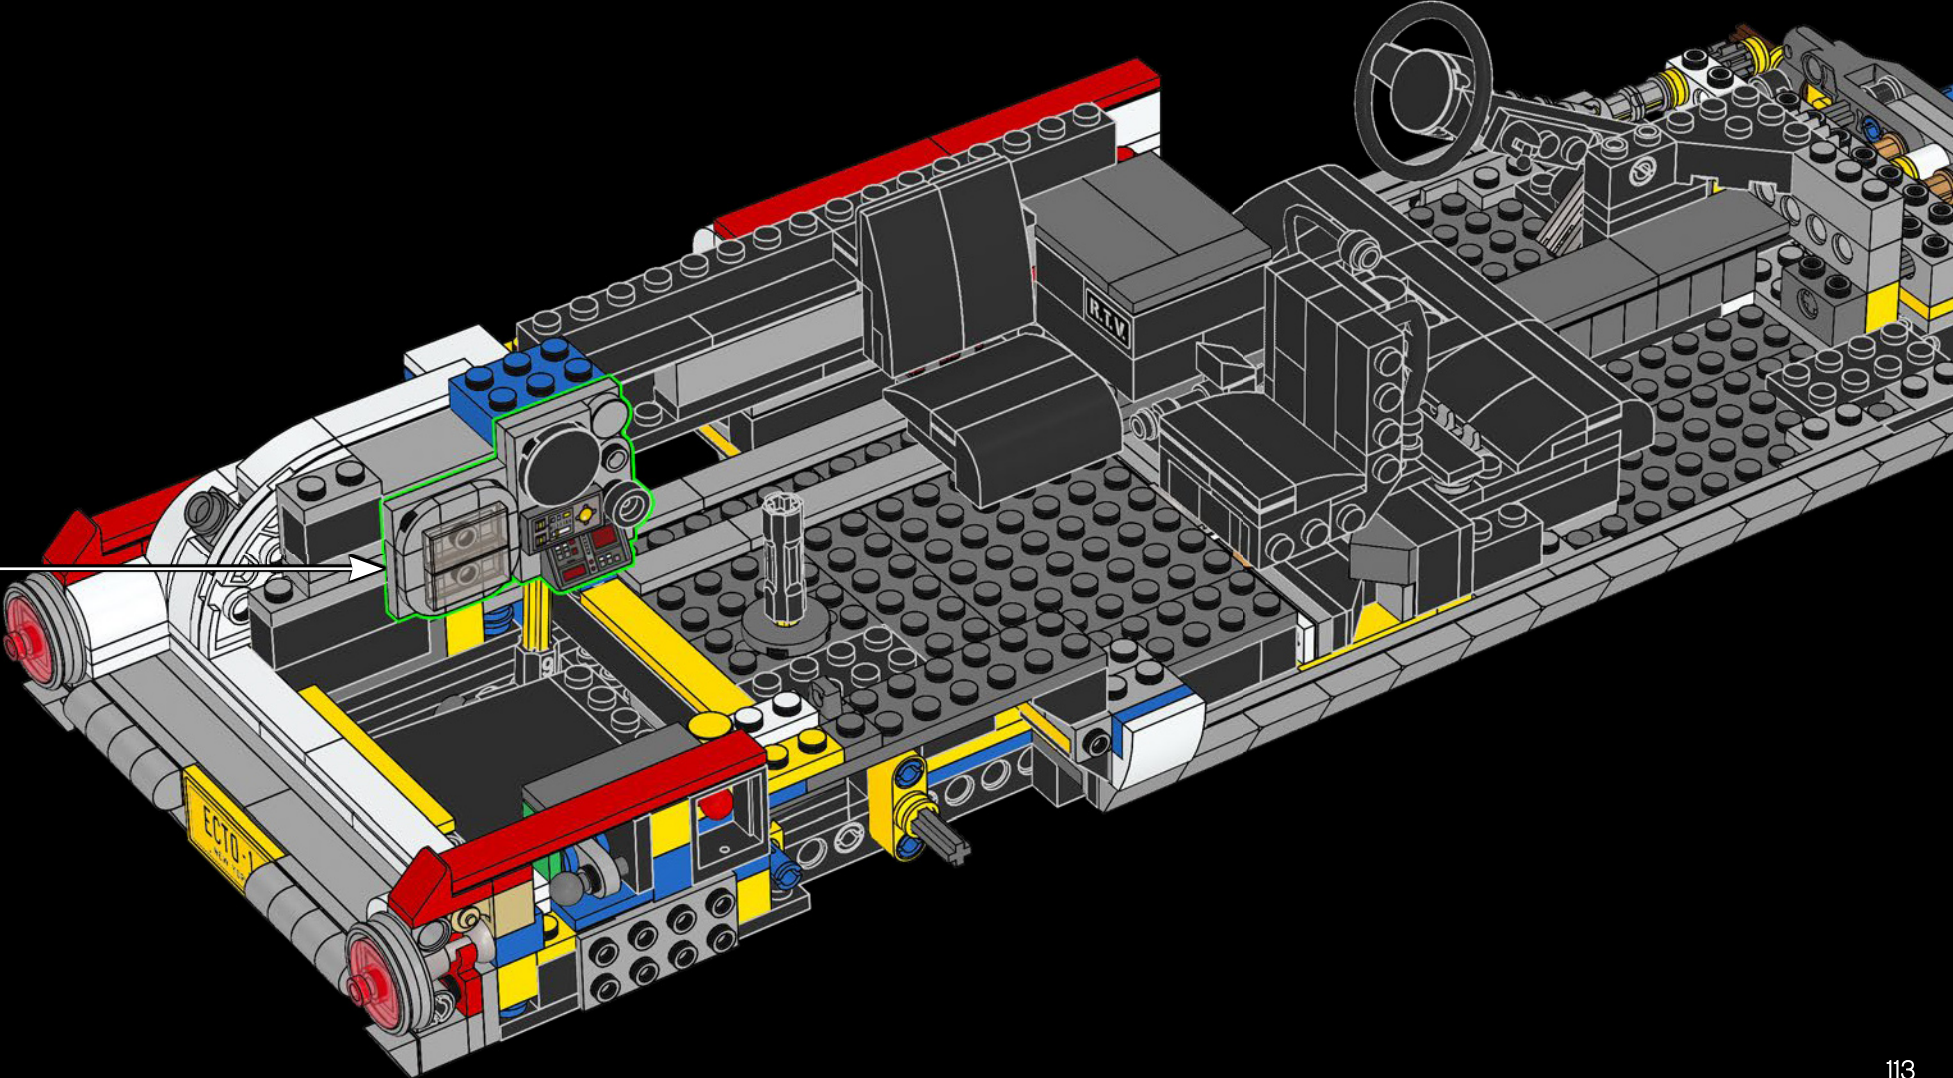

1/2" ISOMETRIC
ECTO I

SCALE: 1/2" = 1'
13 SEP 83/

Croquis original de l'Ecto-1

1/2" ISOMETRIC -
DIRECTIONAL ANTENNA

1/2" ISOMETRIC -
T.V. ANTENNA

MIKE LE MÉCANICIEN

Nous vous présentons Mike Psiaki, chasseur de fantômes et constructeur de l'Ectomobile LEGO®. C'est lui qui a conçu cette dernière version de l'Ecto-1. Il l'aurait déjà terminée s'il n'avait pas été confronté à un malheureux incident d'inversion protonique. Le plus difficile pour lui a été de reproduire les courbes subtiles de la Cadillac avec des éléments LEGO carrés. Mais en véritable scientifique, ingénieur et constructeur LEGO, Mike s'est très bien adapté et a magnifiquement improvisé. L'échelle de son Ecto-1 est constituée de 2 cadres de fenêtres LEGO classiques empilés l'un sur l'autre, tandis que la calandre avant se compose de plus de 40 patins à roulettes argentés !

VUE D'ENSEMBLE DE L'ECTOMOBILE

Maintenant, il est temps de prendre une grande inspiration avant de vous immerger totalement dans la construction de notre véhicule d'intervention rapide et de son équipement sophistiqué. Les schémas détaillés et les supports de référence présentés sur les pages suivantes devraient vous permettre d'aller de l'avant... et, nous l'espérons, au volant d'une Ectomobile terminée !

187

188

189

190

191

193

194

195