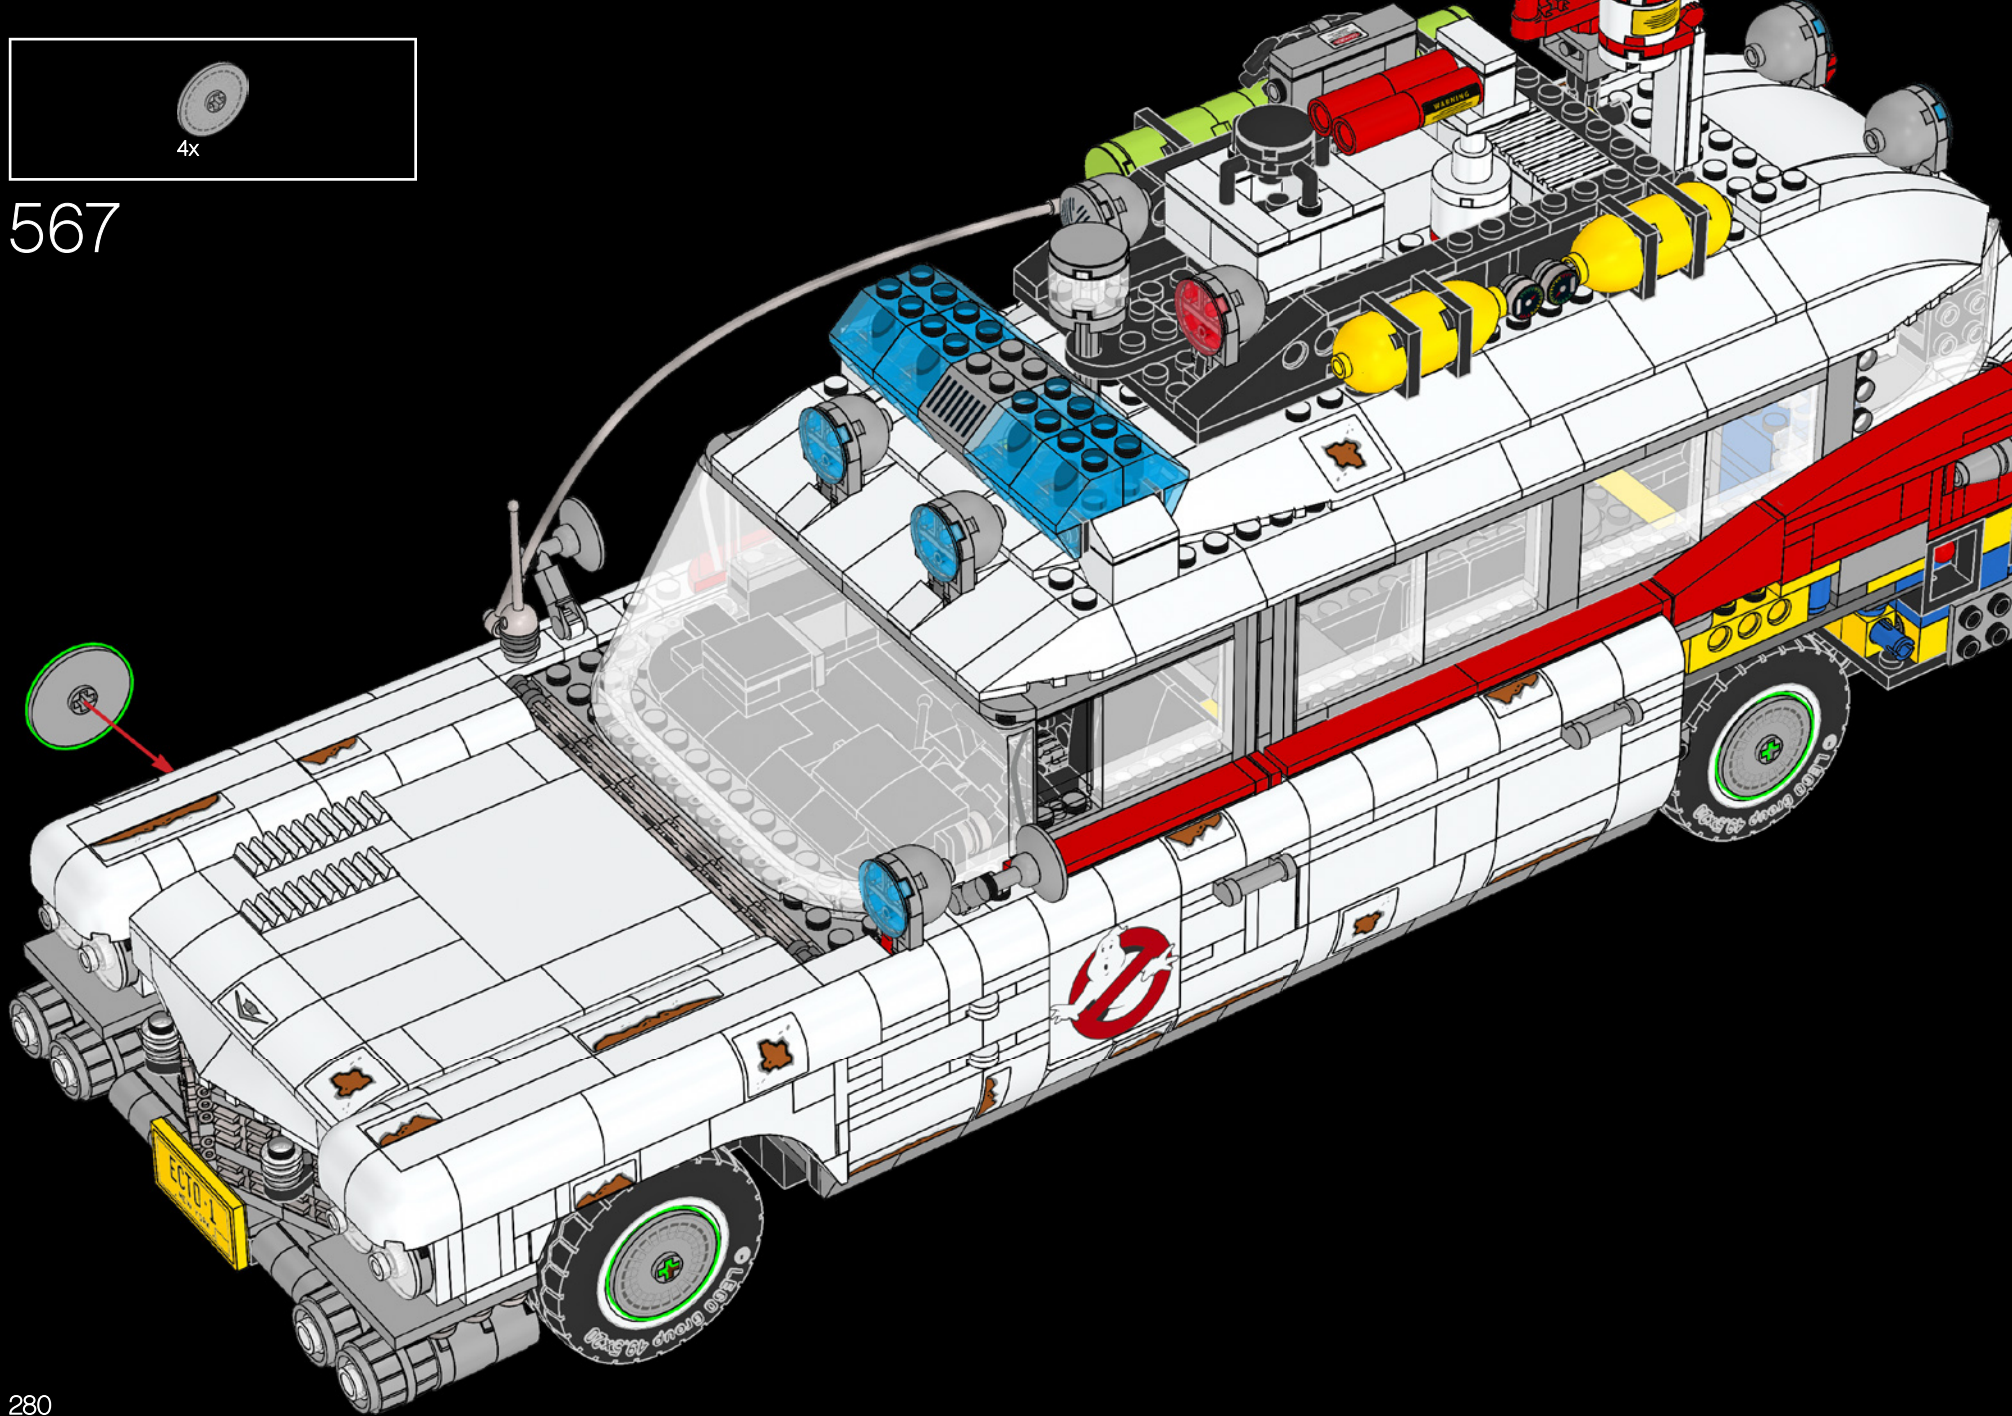

564

565

La puissance d'éclairage du PHARE UNITY S6 vintage peut atteindre près d'un million de lumens.

566

567

568

569

570