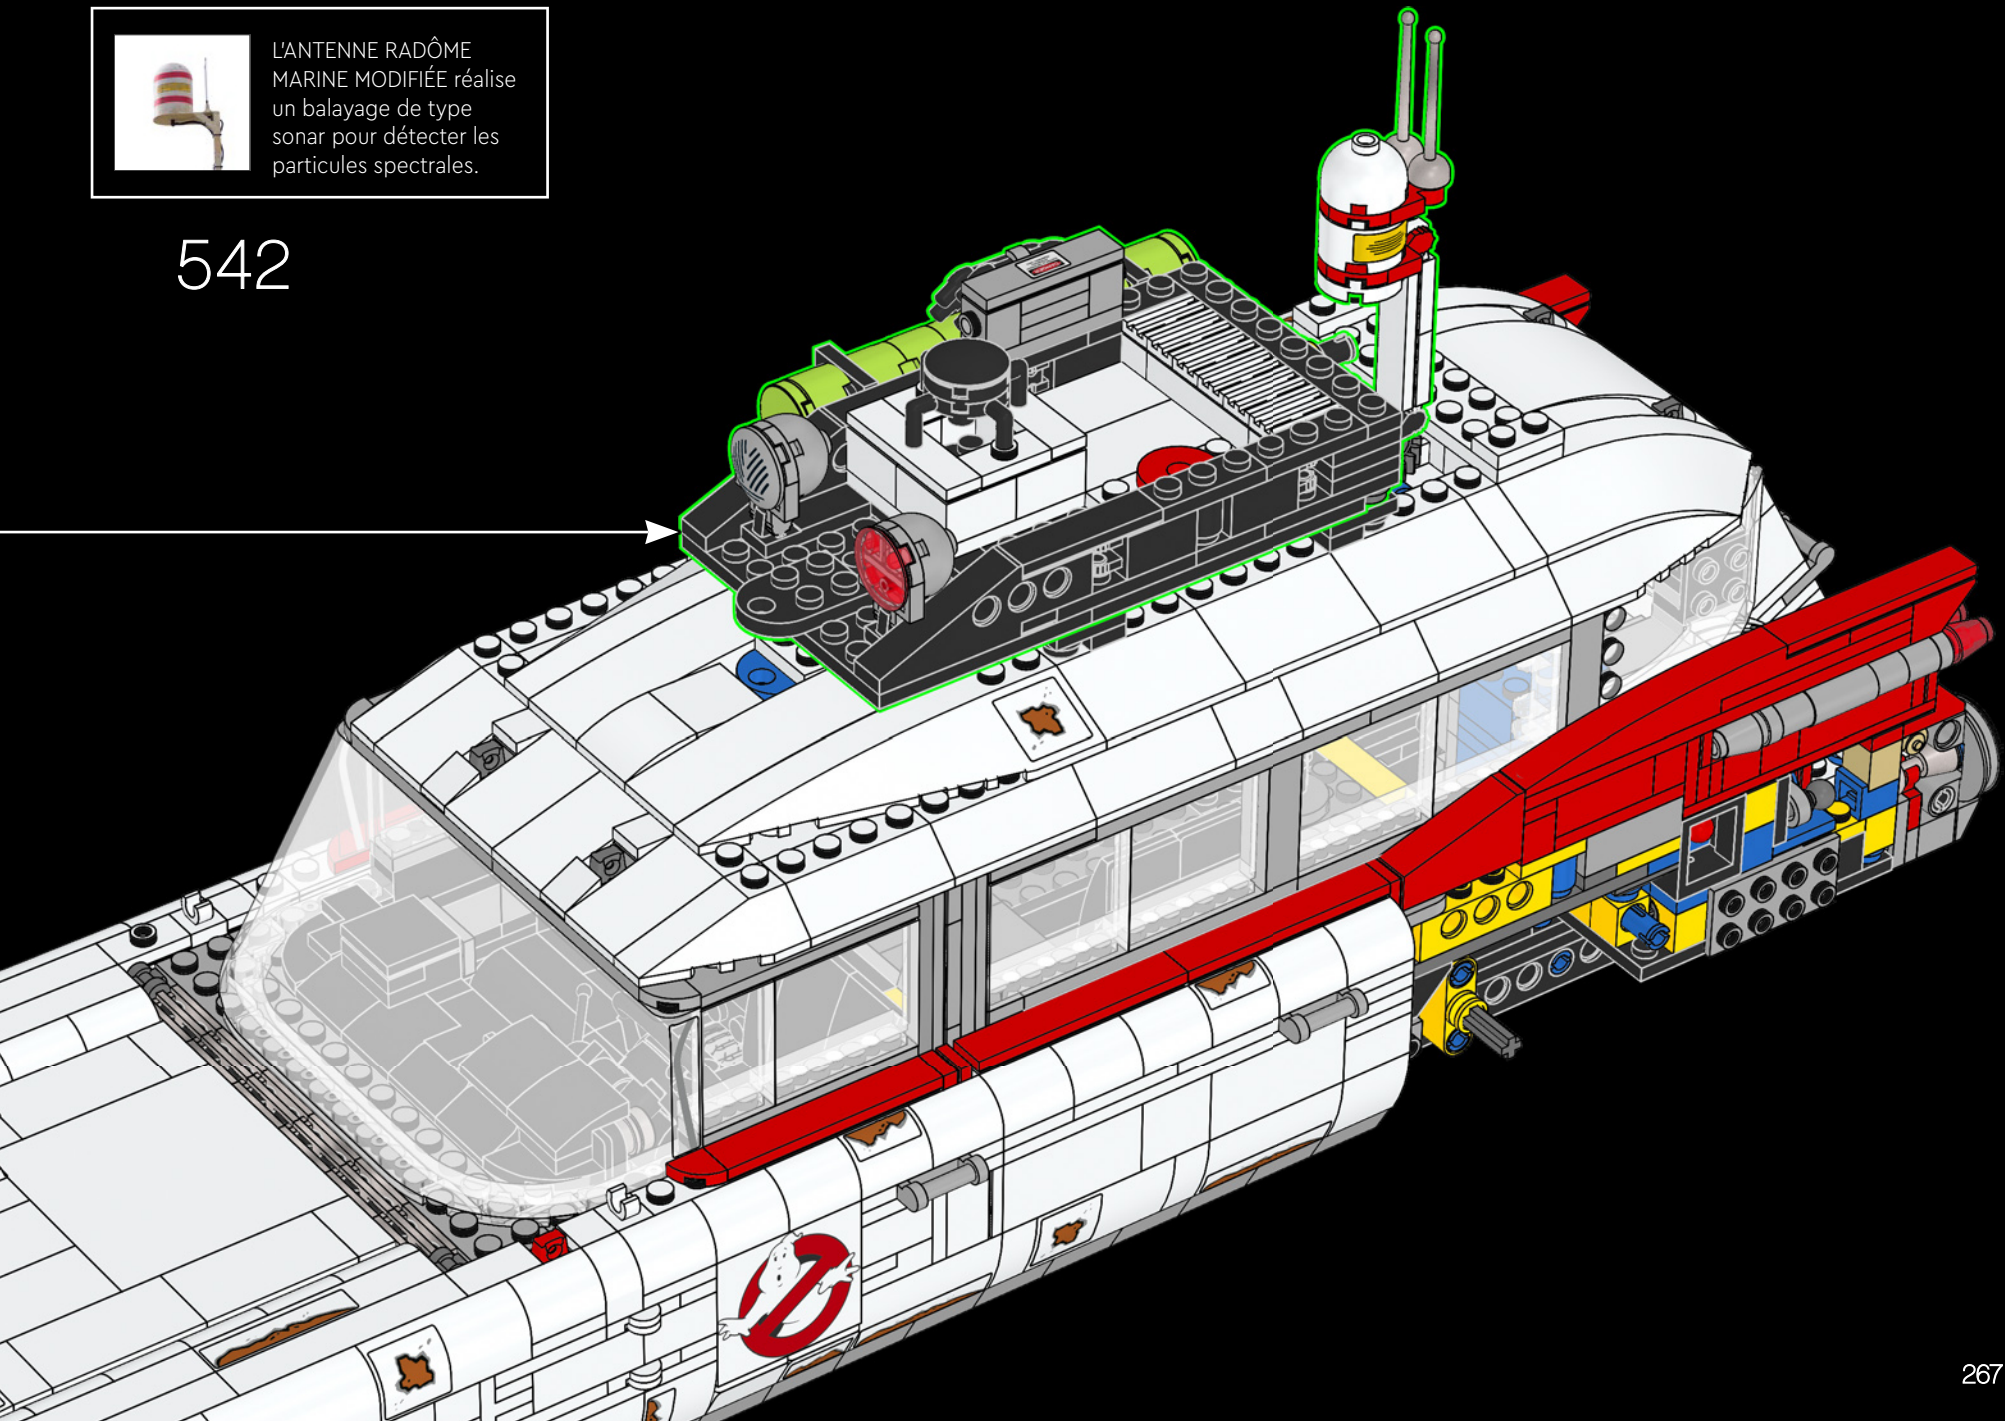

L'ANTENNE RADÔME
MARINE MODIFIÉE réalise
un balayage de type
sonar pour détecter les
particules spectrales.

542