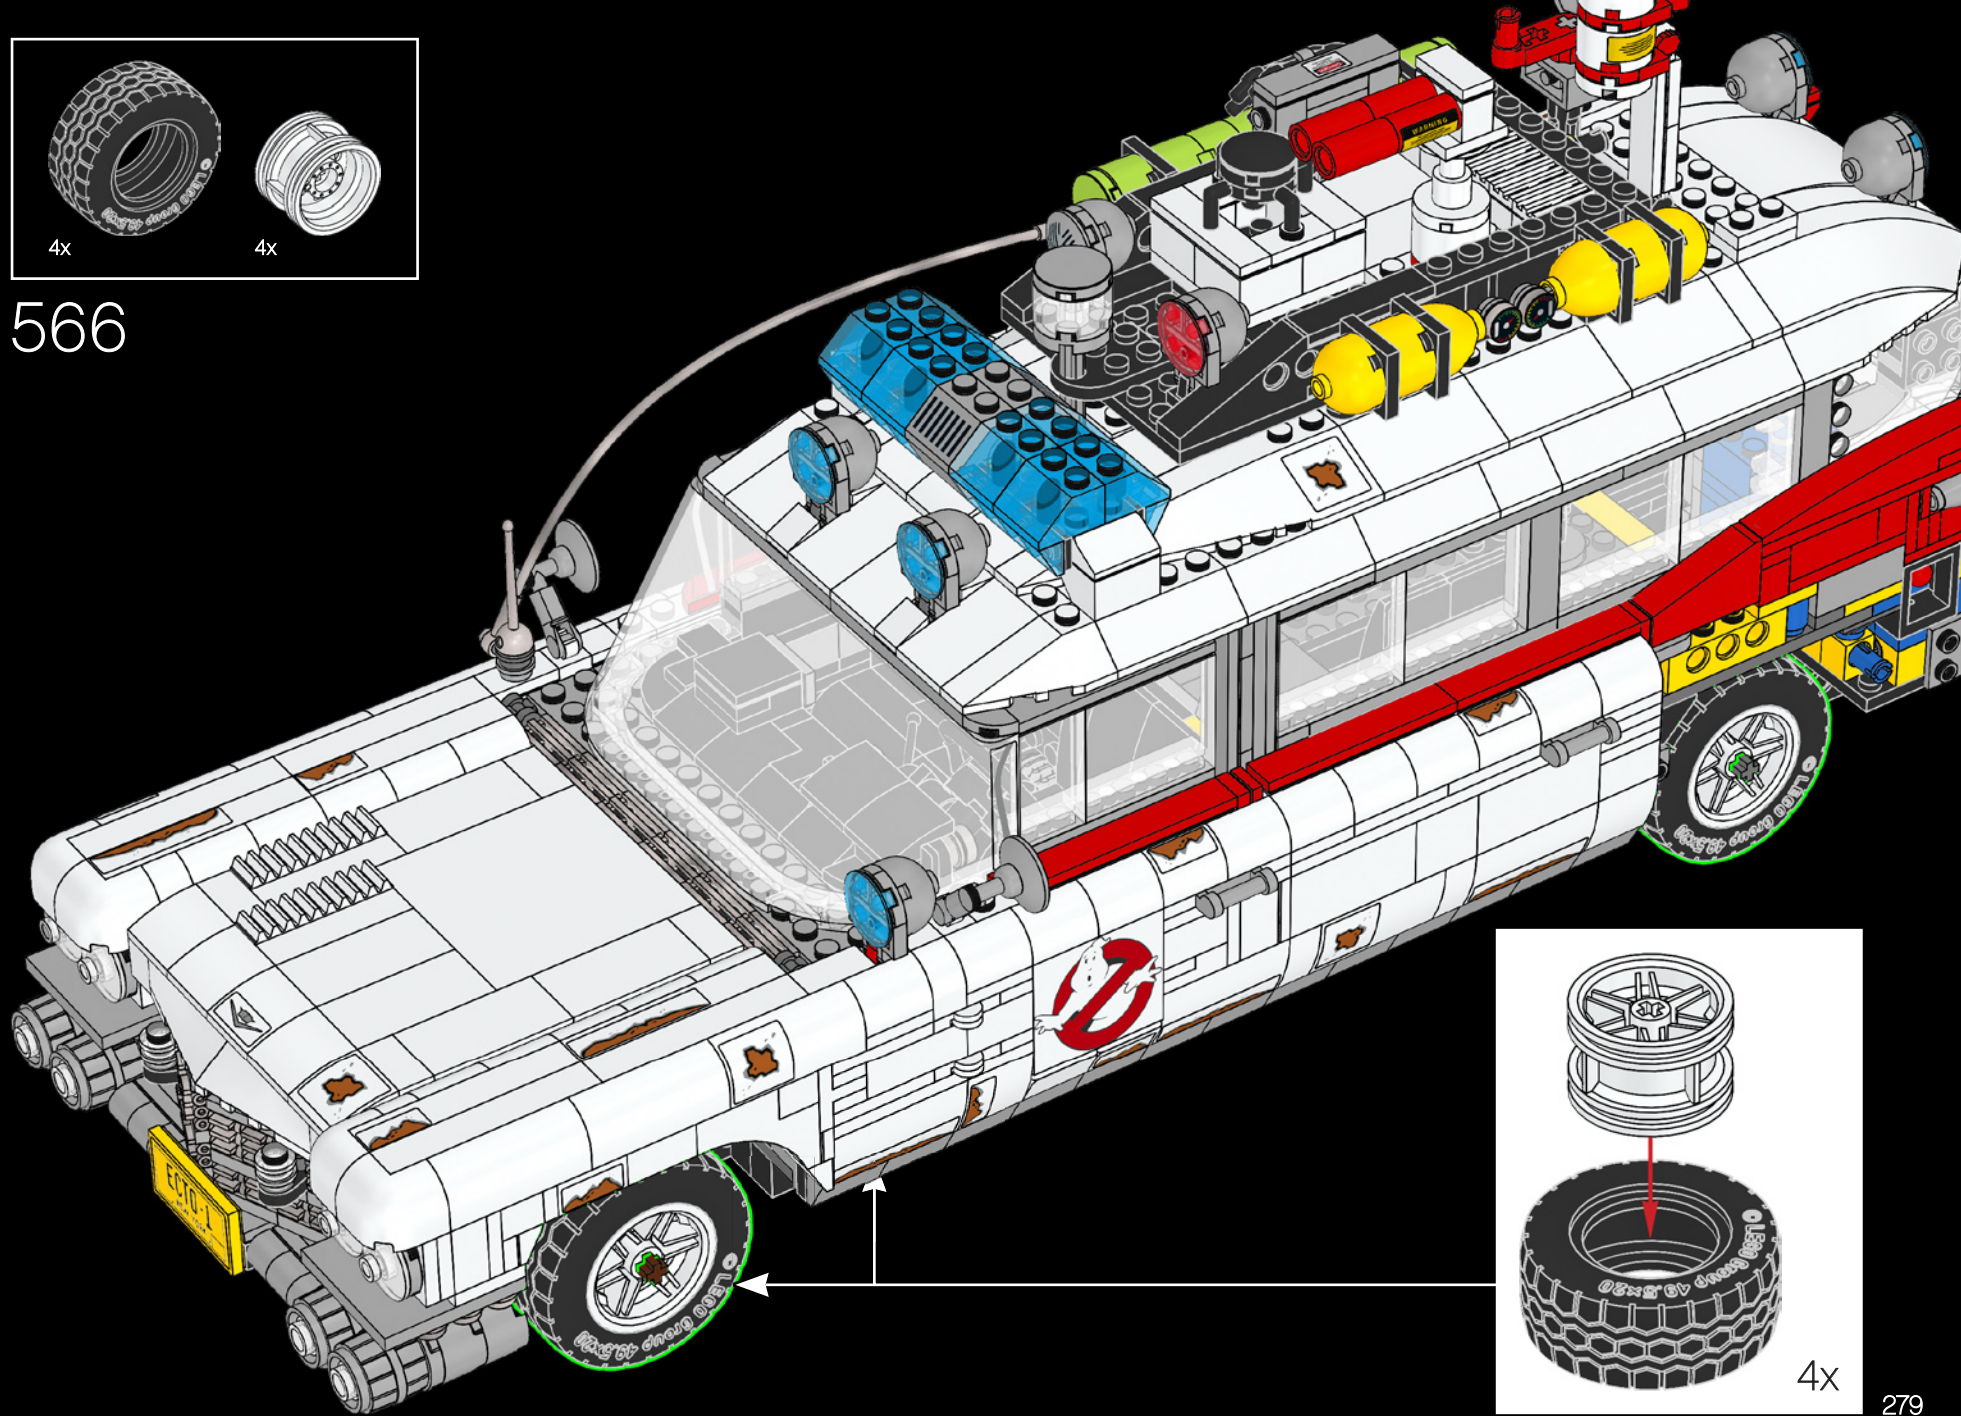

564

565

La puissance d'éclairage du PHARE UNITY S6 vintage peut atteindre près d'un million de lumens.

566

567

568

569

570