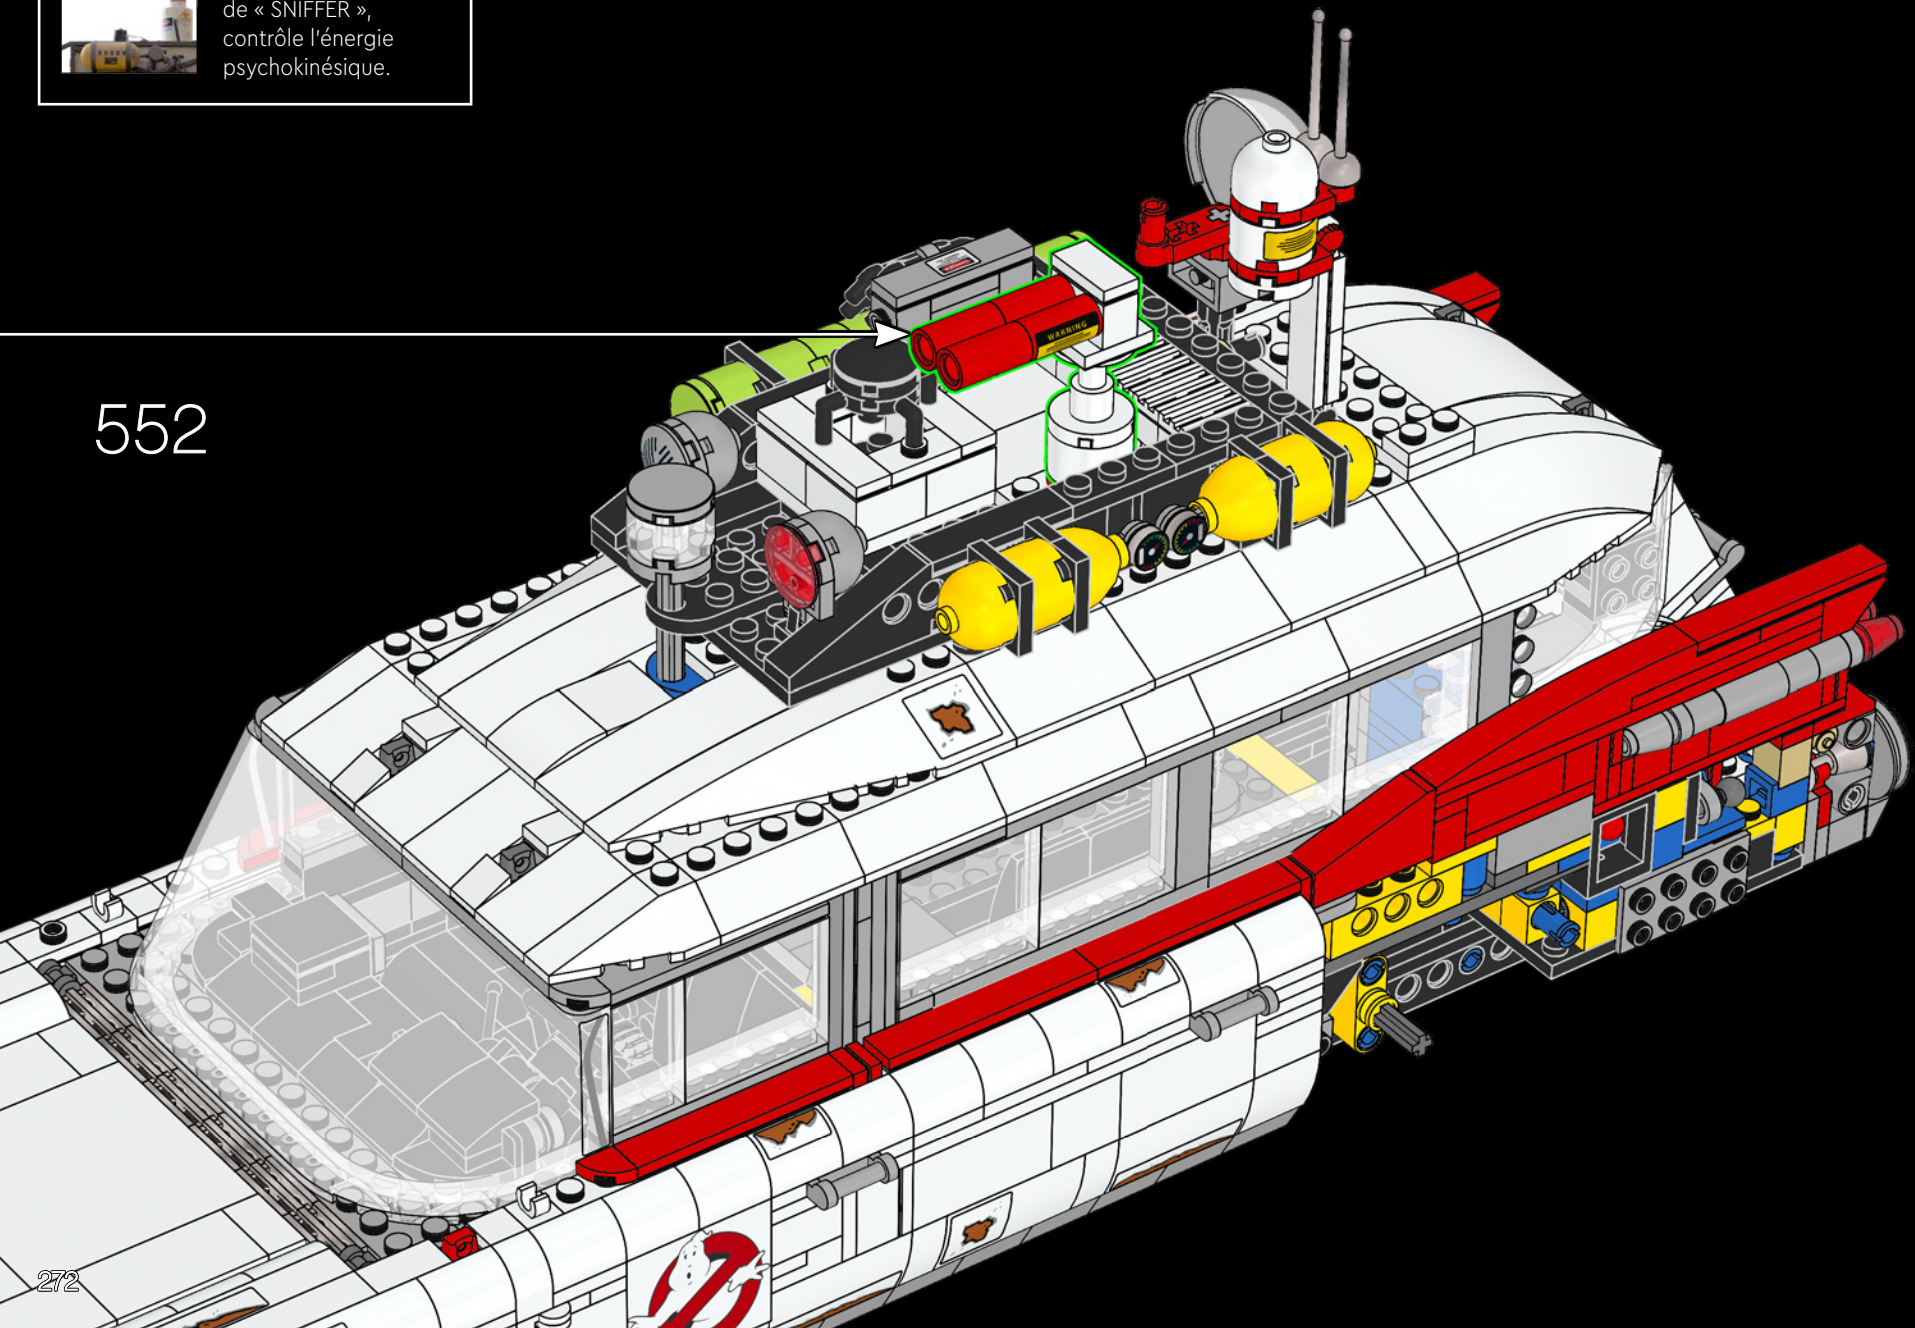

549

550

551

L'antenne T.U., plus connue sous le nom de « SNIFFER », contrôle l'énergie psychokinétique.

552

553

554

555