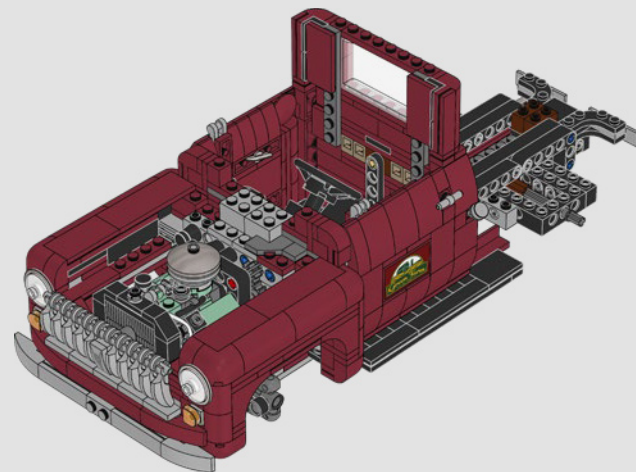

WINTER

FRÜHLING

SOMMER

HERBST

[LEGO.com/brickseparator](https://www.lego.com/brickseparator)

Das Zubehör stellt die Erzeugnisse einer amerikanischen Farm in den vier Jahreszeiten dar.

Für den Sommer stehen 2 Holzkörbe mit Tomaten und Karotten sowie ein Milcheimer bereit.