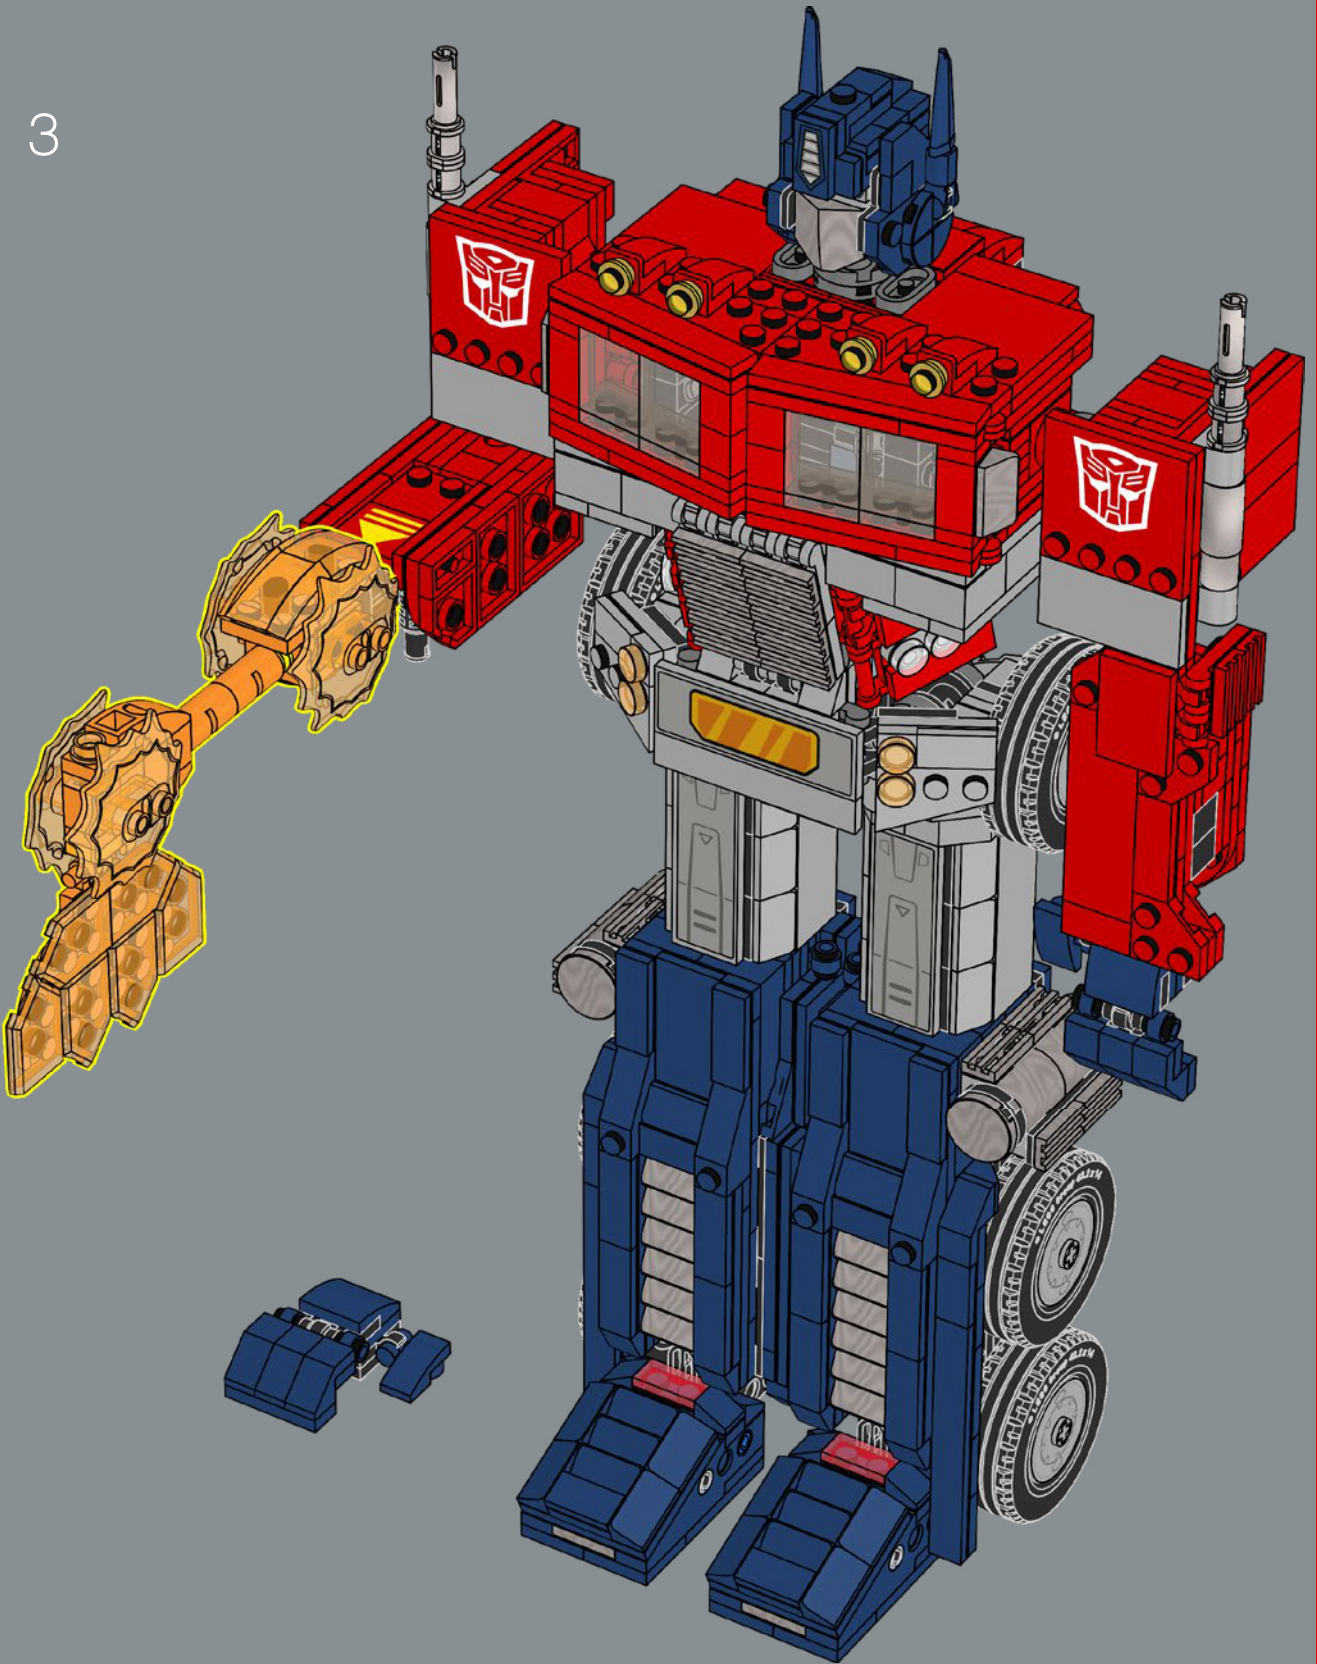

5

6

7

在原版动画中,擎天柱只使用过一次能量斧,但在其他媒体中,他在与威震天决斗时经常使用它。

359

3

360

361