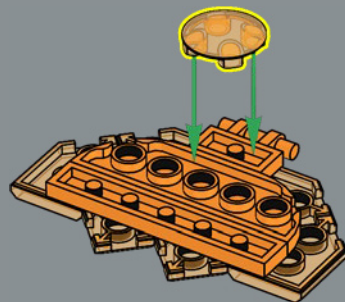

358

1

2

3

4

5

6

7

在原版动画中,擎天柱只使用过一次能量斧,但在其他媒体中,他在与威震天决斗时经常使用它。