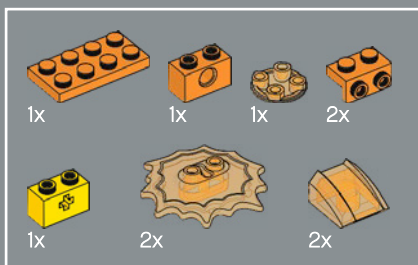

355

356

在 G1 动画“难以置信第 2 部分 (More than Meets the Eye, Part 2)”一集中，擎天柱与威震天在谢尔曼大坝 (Sherman Dam) 上展开决斗，并首次使用了他标志性的能量斧。

357

1

2

3

4