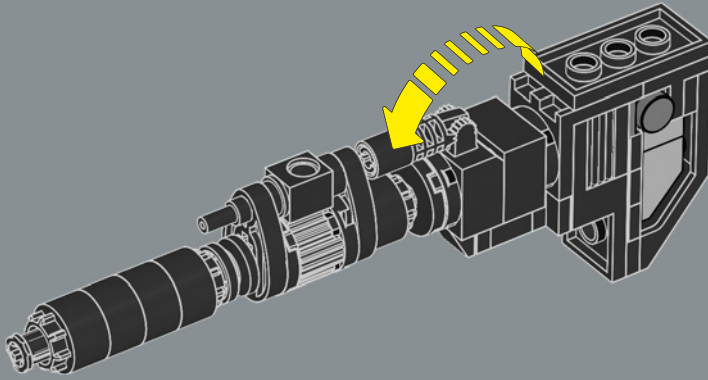

11

12

13

14

16

17

擎天柱的爆能枪是这款乐高®
套装中唯一包含在原创玩具
中的配件，因此它可以组合到
车辆模式中。

FEEDBACK AND WIN