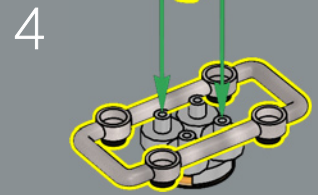

343

344

擎天柱原本是塞伯坦星球上一个名叫奥里昂·派克斯 (Orion Pax) 的平民, 后来被改造为擎天柱, 承担起了领导汽车人对抗霸天虎的重任。

领导模块是一个拥有巨大力量的神器，由汽车人领袖代代相传。人们认为它与所有变形金刚的创造者元始天尊 (Primus) 有关。

345

领导模块能够赋予其持有者更多力量, 可用来实现创造和毁灭的奇迹。

346

能量块是储存和运输能量的一种方式,安全便捷,也是变形金刚最重要的燃料/食物来源。