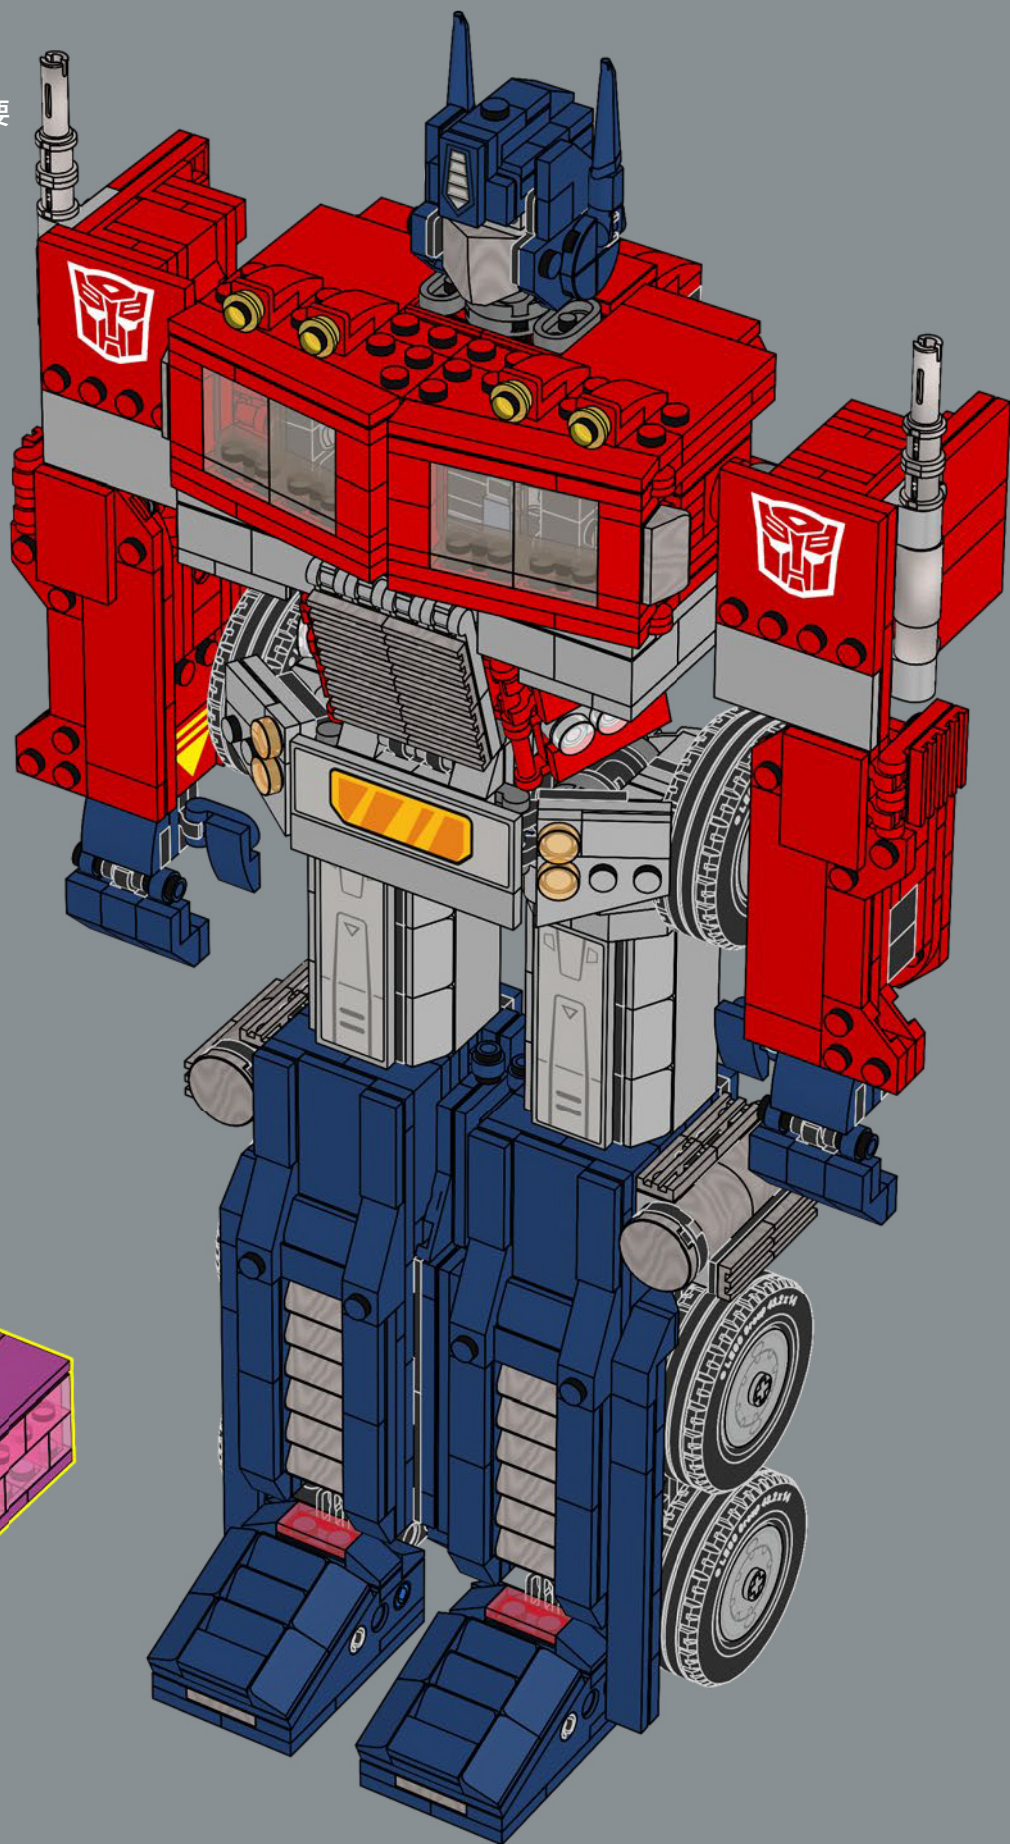

343

344

擎天柱原本是塞伯坦星球上一个名叫奥里昂·派克斯 (Orion Pax) 的平民, 后来被改造为擎天柱, 承担起了领导汽车人对抗霸天虎的重任。

领导模块是一个拥有巨大力量的神器，由汽车人领袖代代相传。人们认为它与所有变形金刚的创造者元始天尊 (Primus) 有关。

345

领导模块能够赋予其持有者更多力量, 可用来实现创造和毁灭的奇迹。

346

能量块是储存和运输能量的一种方式,安全便捷,也是变形金刚最重要的燃料/食物来源。