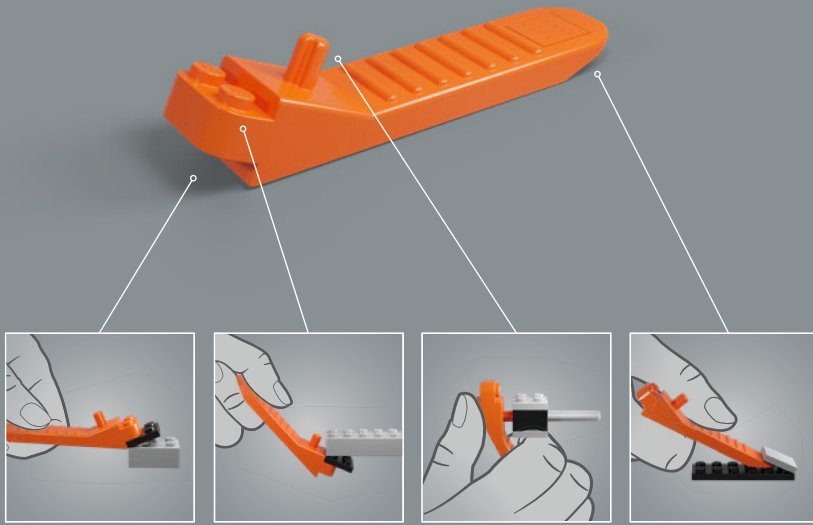

胜者会屹立，
败者会倒下！

就像原创玩具一样，这款擎天柱乐高®模型能够在机器人模式和车辆模式之间转换。它还配备了许多标志性配件：离子爆能枪、能量斧、喷气背包和汽车人领导模块，以及一个能量块，能为他对抗邪恶的敌人提供能量！

乐高®设计团队感言

“正是《变形金刚》激励我成为一名玩具设计师，所以我很高兴能用乐高®积木把擎天柱鲜活呈现。设计这款模型存在很多挑战，既需要使其稳定、具有动态，还要忠实于擎天柱的设计。然而，最有趣

的挑战是让他在不拆卸的情况下在两种模式之间转换。为此，我设计了主要组件的形状，并调整比例以同时匹配机器人和车辆。转换必须尽可能简单，并且不会影响任何一种模式的外观。”

——Joseph Patrick Kyde, 高级设计师

根据他最初的传记,擎天柱是所有汽车人中最大、最强大和最睿智的。他觉得自己的任务是保护所有生命。

1

2

3

4

5