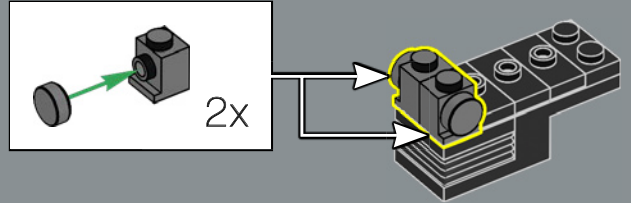

360

361

362

363

364

365

366