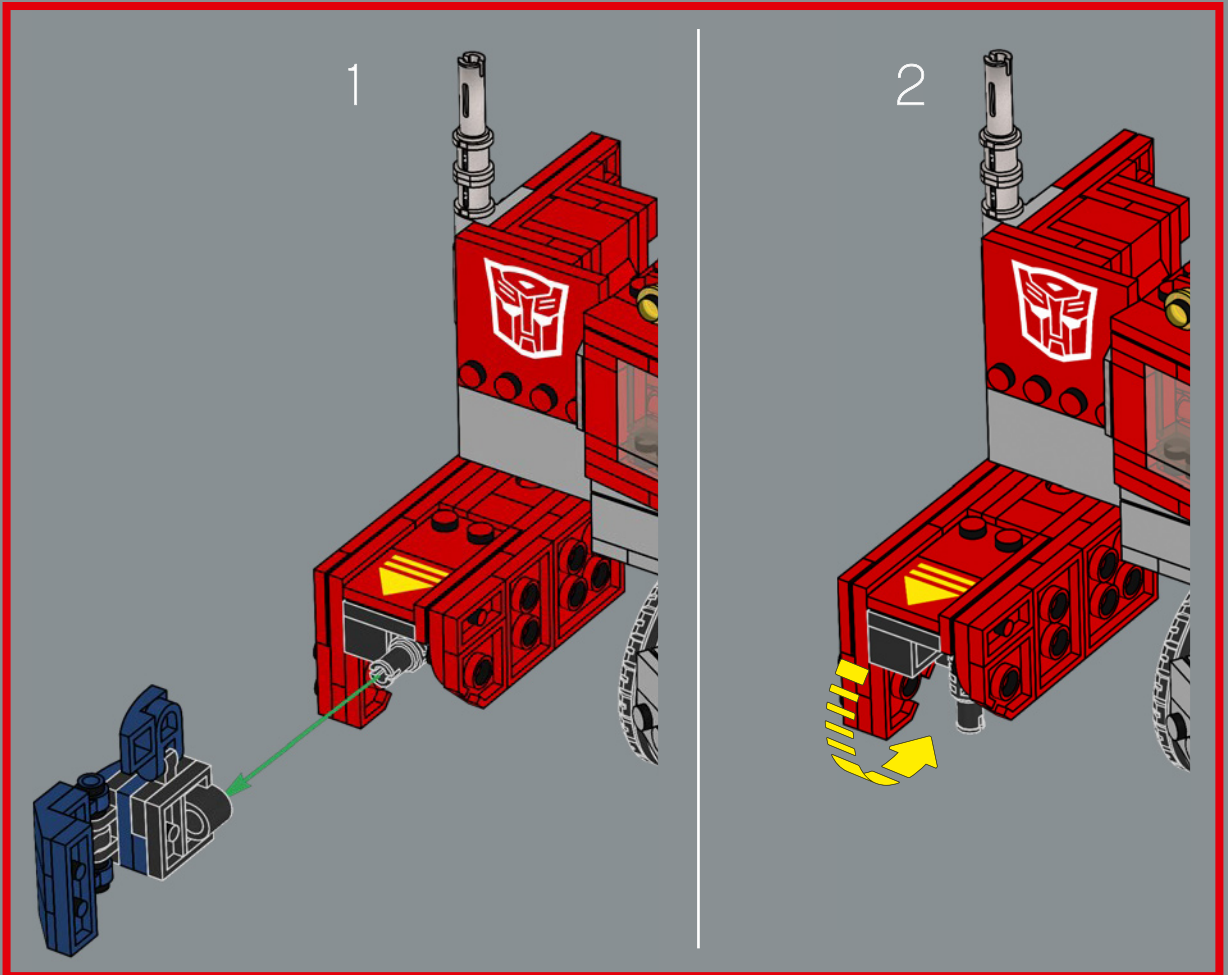

5

6

7

在原版动画中,擎天柱只使用过一次能量斧,但在其他媒体中,他在与威震天决斗时经常使用它。

359

3

360

361