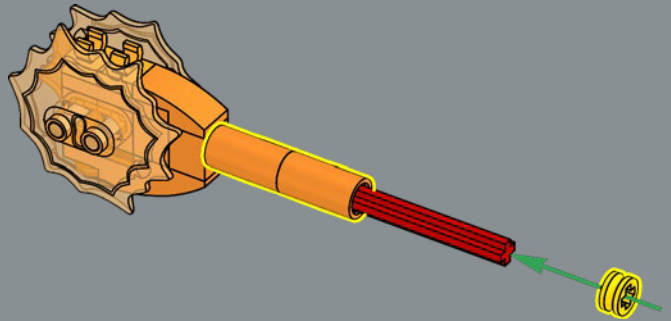

355

356

在 G1 动画“难以置信第 2 部分 (More than Meets the Eye, Part 2)”一集中，擎天柱与威震天在谢尔曼大坝 (Sherman Dam) 上展开决斗，并首次使用了他标志性的能量斧。

357

1

2

3

4