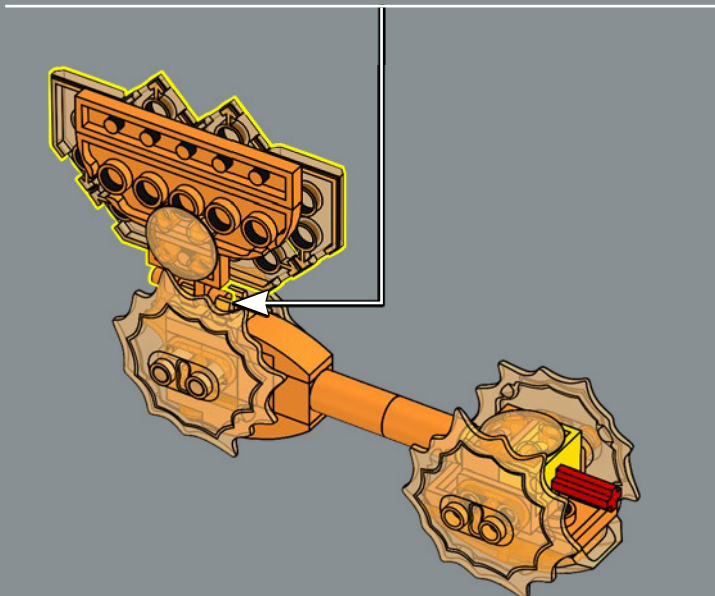

358

1

2

3

4

5

6

7

在原版动画中,擎天柱只使用过一次能量斧,但在其他媒体中,他在与威震天决斗时经常使用它。