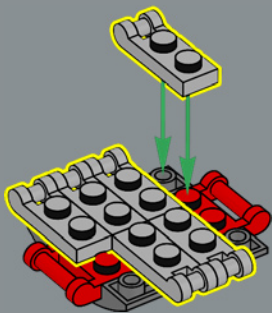

7

这款玩具的面部、胫部通风口、油箱和后视镜都采用了银色乐高®组件，以符合原创玩具（带有许多镀铬细节）的感觉。

215

216

217

218

219

220