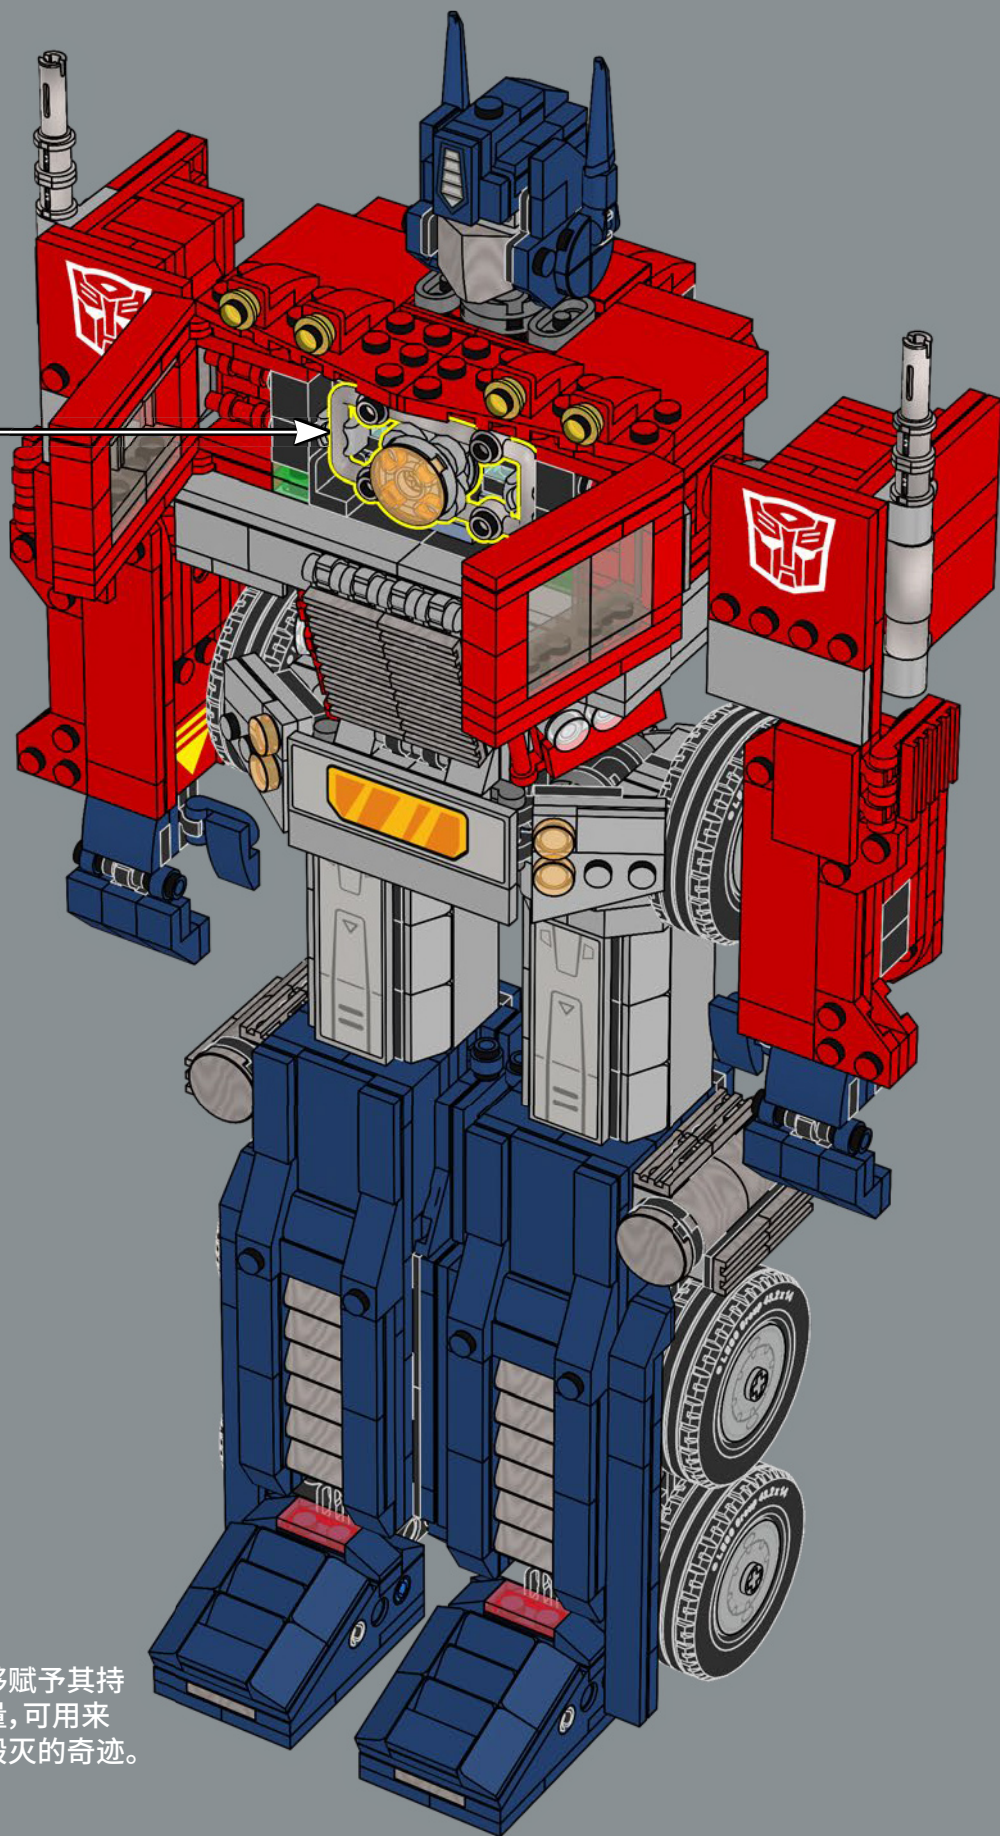

343

344

擎天柱原本是塞伯坦星球上一个名叫奥里昂·派克斯 (Orion Pax) 的平民, 后来被改造为擎天柱, 承担起了领导汽车人对抗霸天虎的重任。

领导模块是一个拥有巨大力量的神器，由汽车人领袖代代相传。人们认为它与所有变形金刚的创造者元始天尊 (Primus) 有关。

345

领导模块能够赋予其持有者更多力量, 可用来实现创造和毁灭的奇迹。

346

能量块是储存和运输能量的一种方式,安全便捷,也是变形金刚最重要的燃料/食物来源。