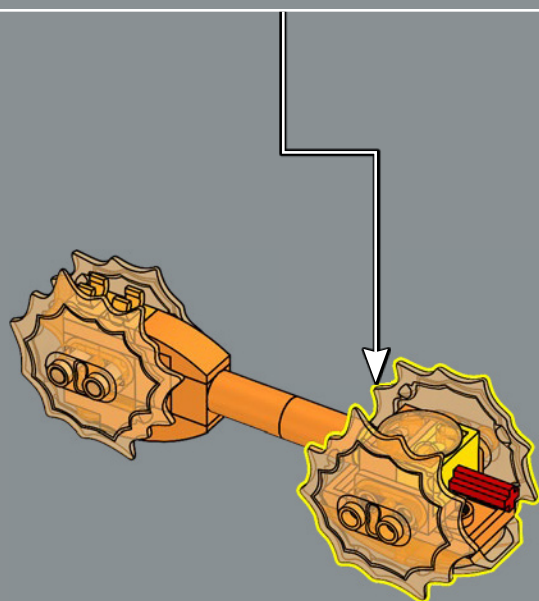

在 G1 动画“难以置信第 2 部分 (More than Meets the Eye, Part 2)”一集中，擎天柱与威震天在谢尔曼大坝 (Sherman Dam) 上展开决斗，并首次使用了他标志性的能量斧。

357

1

2

3

4

5

6

7