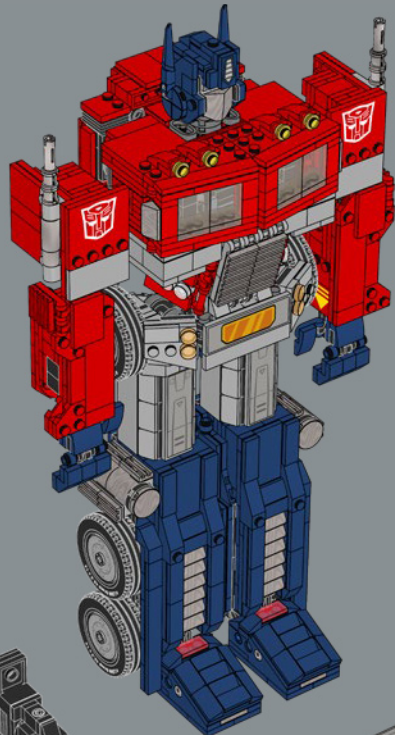

擎天柱

擎天柱因其优秀的品质和在对抗宿敌威震天和霸天虎的过程中的英雄壮举,而成为一位强大的领袖,变形金刚世界的真正英雄。他

携带着领导模块,这是一件古老而强大的神器,能够提升他的能力,赋予他所有的塞伯坦历史知识。

可能存在速度更快、火力更强大的变形金刚,但其它统计数据都支撑了擎天柱作为具有献身精神的领袖和无畏战士的地位。

职能： 领袖

力量:	10
智力:	10
速度:	8
耐力:	10
等级:	10
勇气:	10
火力:	8
技能:	10

胜者会屹立，
败者会倒下！

就像原创玩具一样，这款擎天柱乐高®模型能够在机器人模式和车辆模式之间转换。它还配备了许多标志性配件：离子爆能枪、能量斧、喷气背包和汽车人领导模块，以及一个能量块，能为他对抗邪恶的敌人提供能量！

乐高®设计团队感言

“正是《变形金刚》激励我成为一名玩具设计师，所以我很高兴能用乐高®积木把擎天柱鲜活呈现。设计这款模型存在很多挑战，既需要使其稳定、具有动态，还要忠实于擎天柱的设计。然而，最有趣

的挑战是让他在不拆卸的情况下在两种模式之间转换。为此，我设计了主要组件的形状，并调整比例以同时匹配机器人和车辆。转换必须尽可能简单，并且不会影响任何一种模式的外观。”

——Joseph Patrick Kyde, 高级设计师

根据他最初的传记,擎天柱是所有汽车人中最大、最强大和最睿智的。他觉得自己的任务是保护所有生命。

1

2

3

4

5