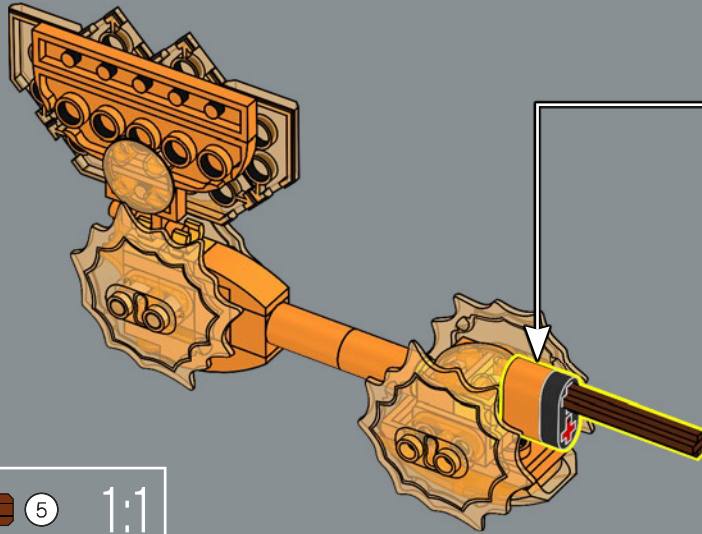

5

6

7

在原版动画中,擎天柱只使用过一次能量斧,但在其他媒体中,他在与威震天决斗时经常使用它。

359

3

360

361