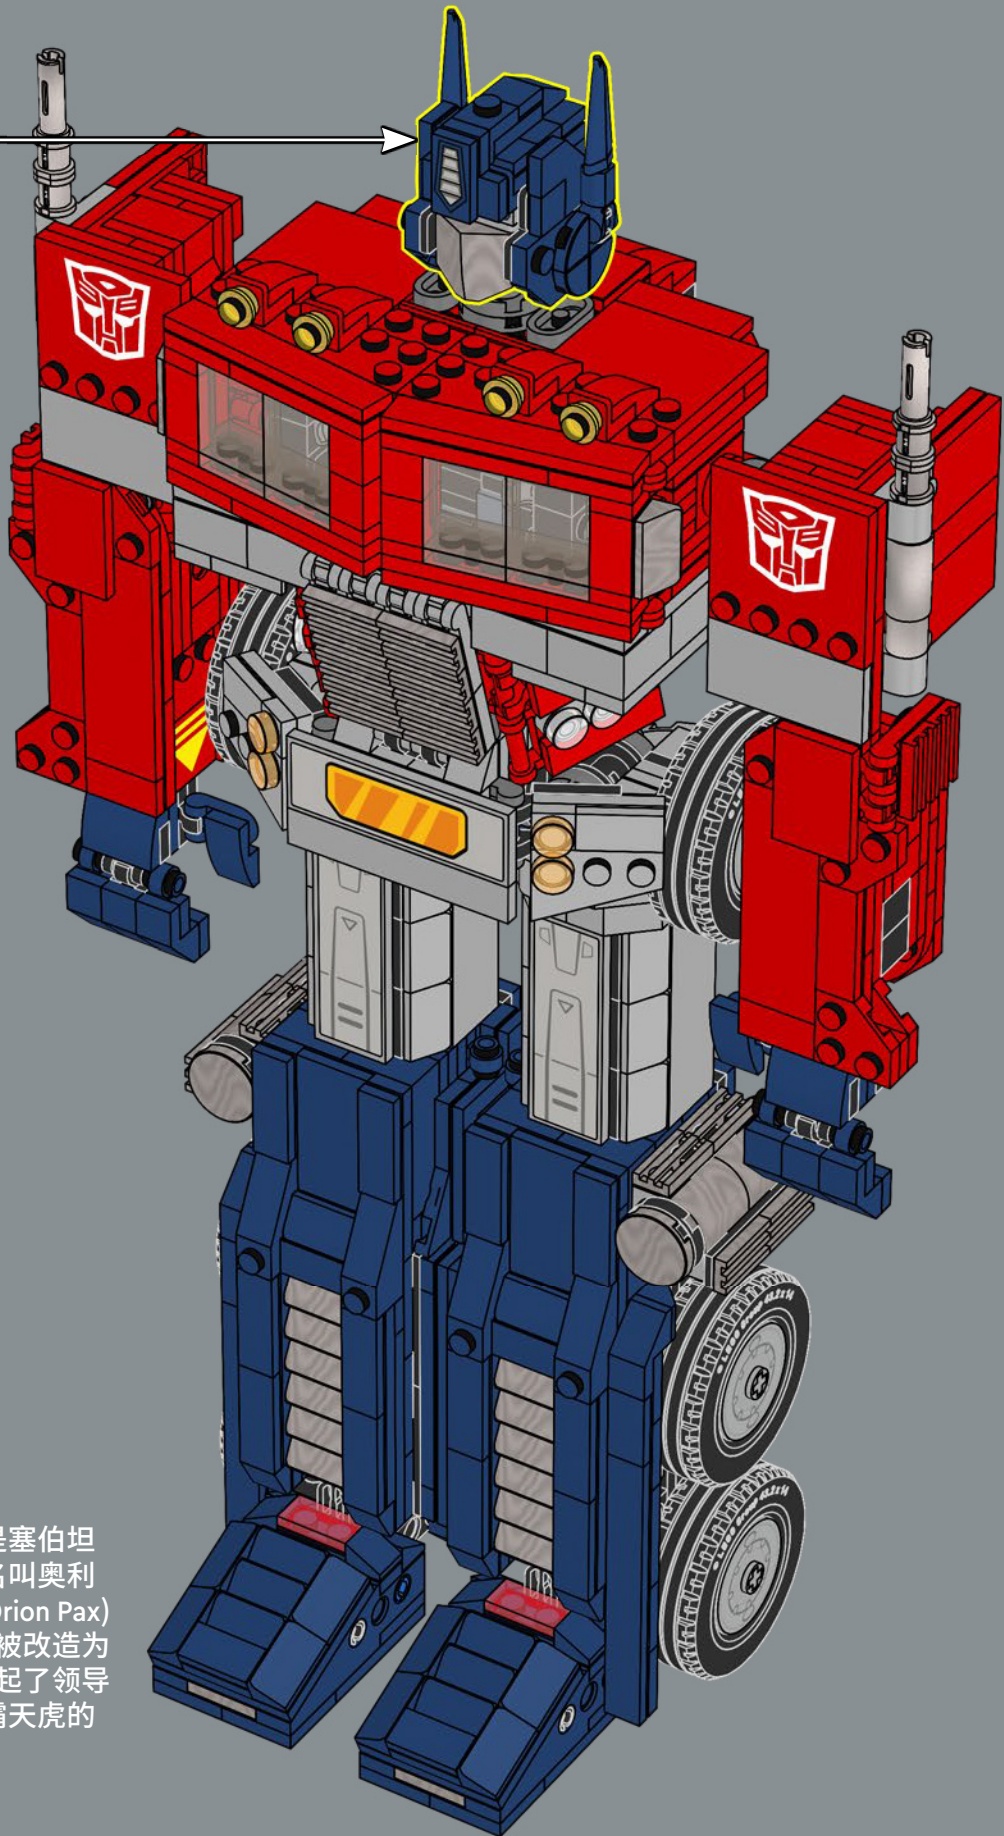

343

344

擎天柱原本是塞伯坦星球上一个名叫奥里昂·派克斯 (Orion Pax) 的平民, 后来被改造为擎天柱, 承担起了领导汽车人对抗霸天虎的重任。

领导模块是一个拥有巨大力量的神器，由汽车人领袖代代相传。人们认为它与所有变形金刚的创造者元始天尊 (Primus) 有关。

345

领导模块能够赋予其持有者更多力量, 可用来实现创造和毁灭的奇迹。

346

能量块是储存和运输能量的一种方式,安全便捷,也是变形金刚最重要的燃料/食物来源。