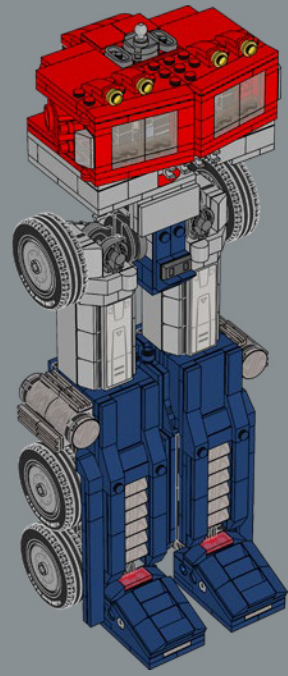

擎天柱

擎天柱因其优秀的品质和在对抗宿敌威震天和霸天虎的过程中的英雄壮举,而成为一位强大的领袖,变形金刚世界的真正英雄。他

携带着领导模块,这是一件古老而强大的神器,能够提升他的能力,赋予他所有的塞伯坦历史知识。

可能存在速度更快、火力更强大的变形金刚,但其它统计数据都支撑了擎天柱作为具有献身精神的领袖和无畏战士的地位。

职能： 领袖

力量:	10
智力:	10
速度:	8
耐力:	10
等级:	10
勇气:	10
火力:	8
技能:	10

胜者会屹立，
败者会倒下！

就像原创玩具一样，这款擎天柱乐高®模型能够在机器人模式和车辆模式之间转换。它还配备了许多标志性配件：离子爆能枪、能量斧、喷气背包和汽车人领导模块，以及一个能量块，能为他对抗邪恶的敌人提供能量！

乐高®设计团队感言

“正是《变形金刚》激励我成为一名玩具设计师，所以我很高兴能用乐高®积木把擎天柱鲜活呈现。设计这款模型存在很多挑战，既需要使其稳定、具有动态，还要忠实于擎天柱的设计。然而，最有趣

的挑战是让他在不拆卸的情况下在两种模式之间转换。为此，我设计了主要组件的形状，并调整比例以同时匹配机器人和车辆。转换必须尽可能简单，并且不会影响任何一种模式的外观。”

——Joseph Patrick Kyde, 高级设计师

根据他最初的传记,擎天柱是所有汽车人中最大、最强大和最睿智的。他觉得自己的任务是保护所有生命。

1

2

3

4

5