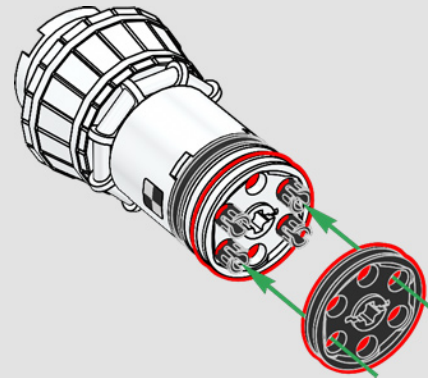

560

562

561

563

564

565

太空发射系统发射之后，助推器运行约两分钟，
然后与核心级分离。

566