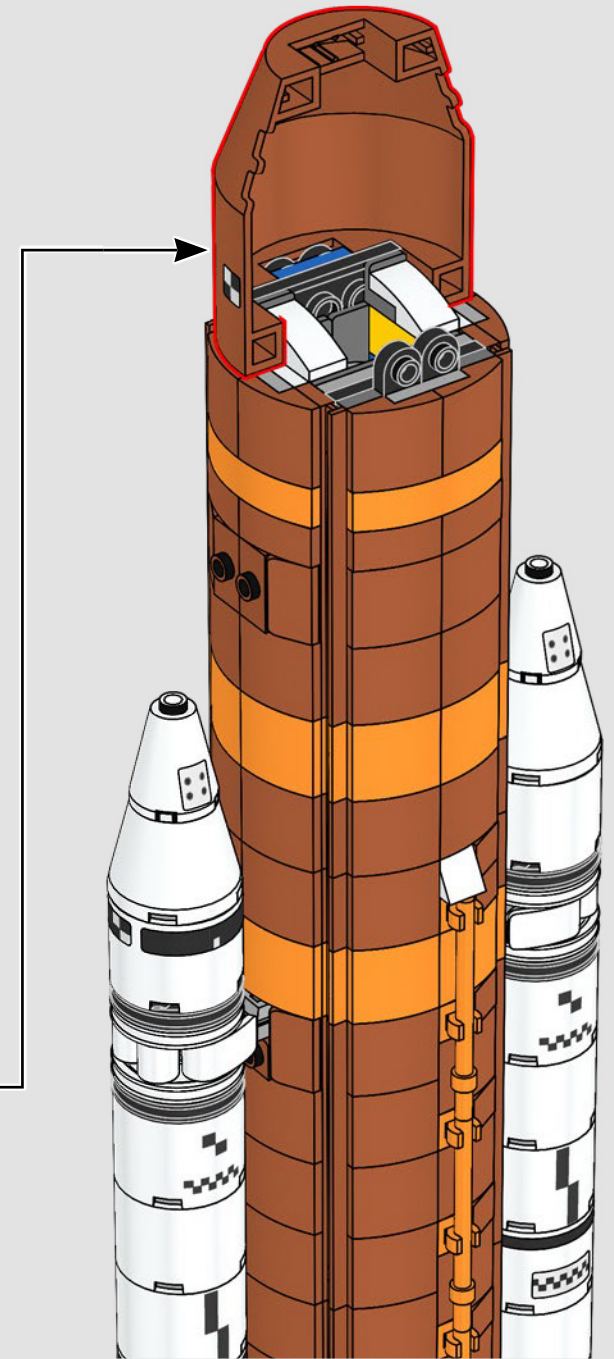

608

609

助推器顶部的锥形组件已于 1979 年的乐高经典太空火箭（但其配有一个带乐高®标识的凸粒）。

610

611

612

613

614