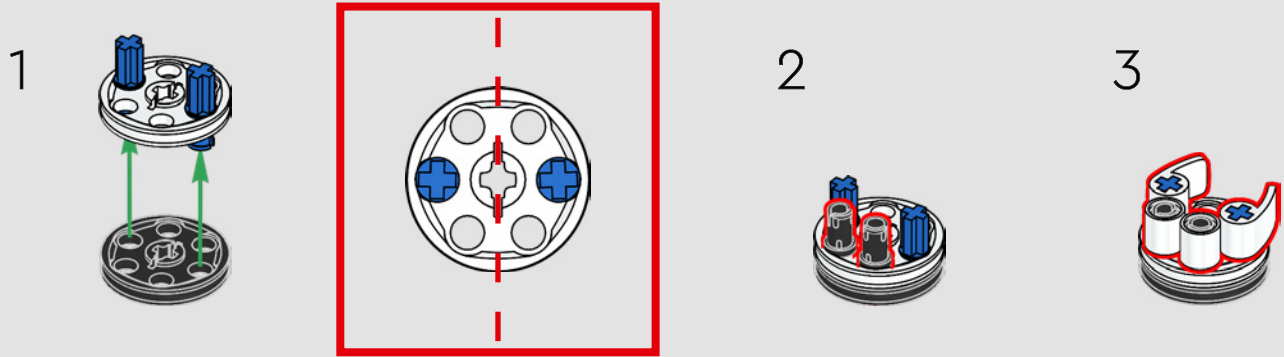

560

562

561

563

564

565

太空发射系统发射之后，助推器运行约两分钟，
然后与核心级分离。

566