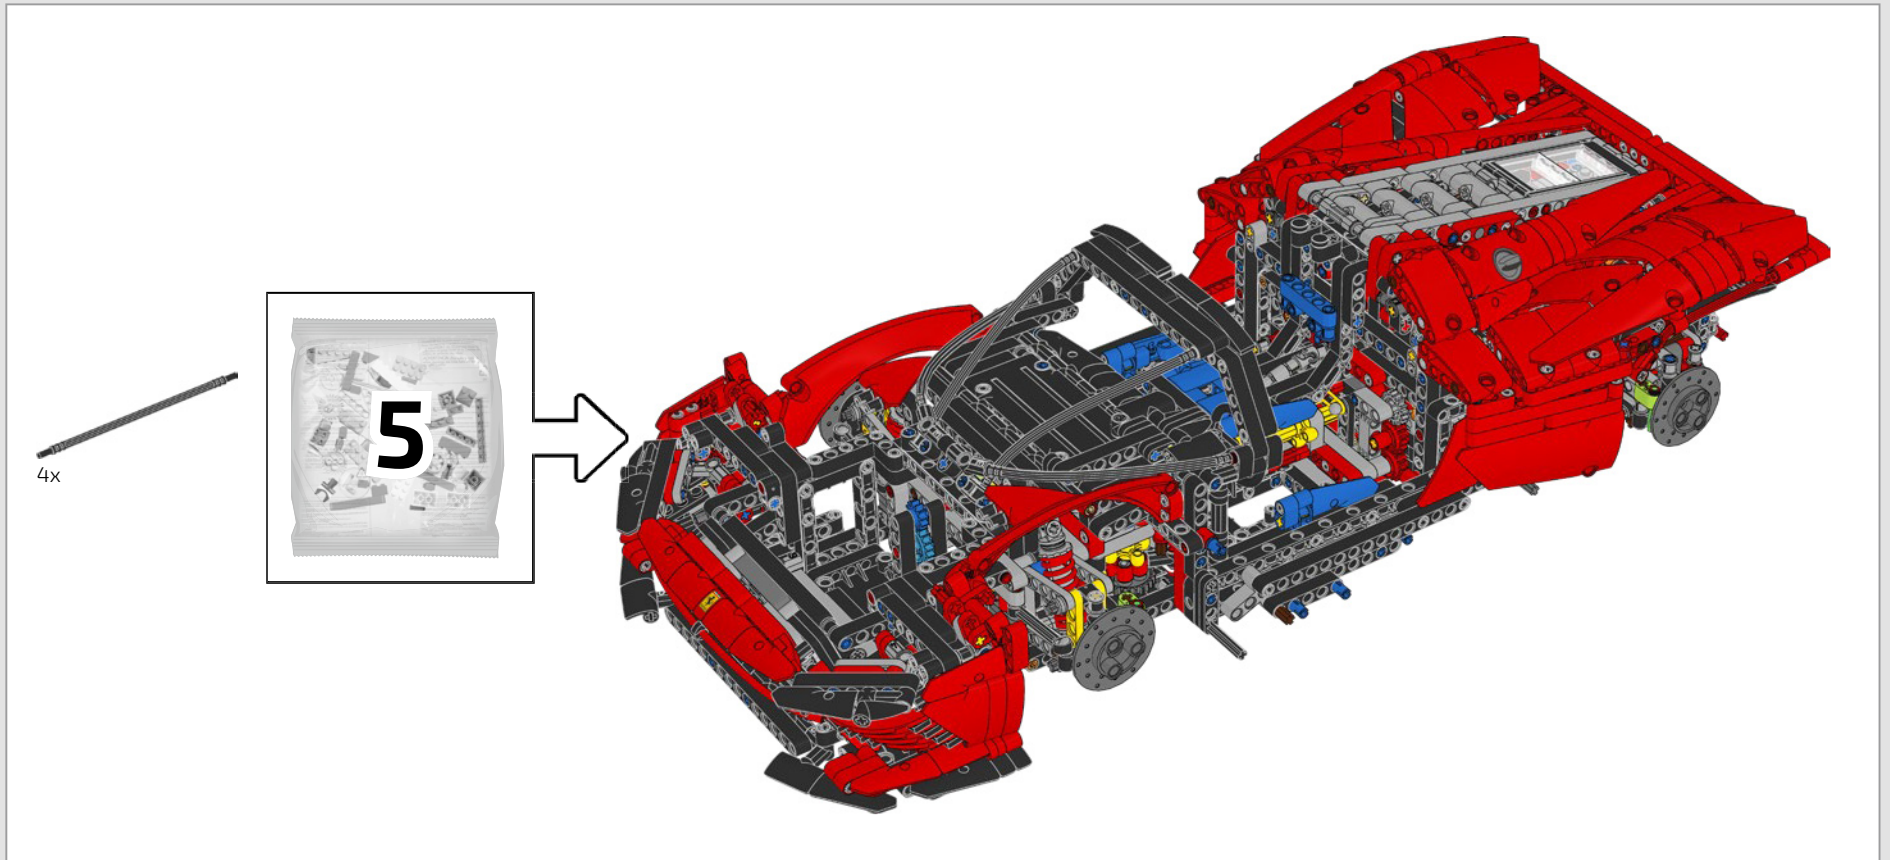

借助这些组件, 你就可以拼搭外形独特的大型后引擎盖了, 其可以覆盖整个发动机舱。

积木盒 2

积木袋 5

695

696

697

698

699