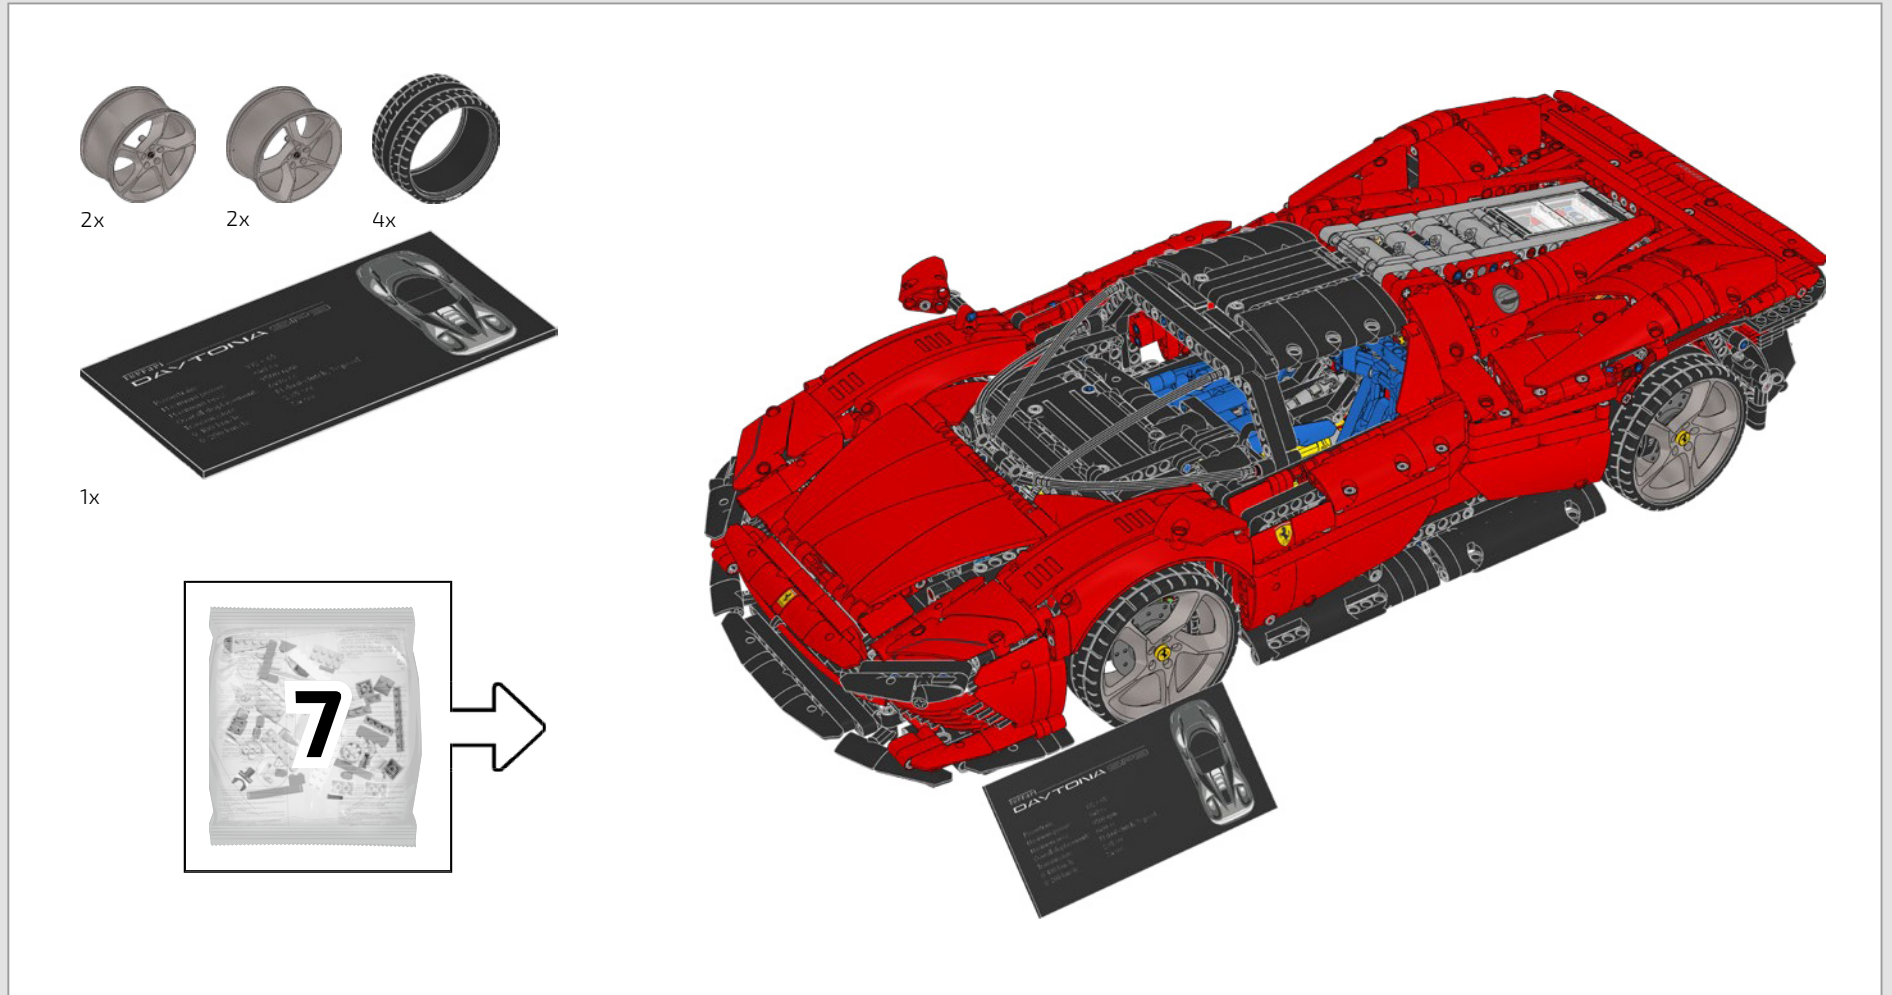

42

1064

汽车后部

现在需要拼搭这款模型的后部组件，如扰流板、扩散器、独特的“罗纹”造型等，构成模型的完整外观。

积木盒 3

积木袋 7

1065

1066