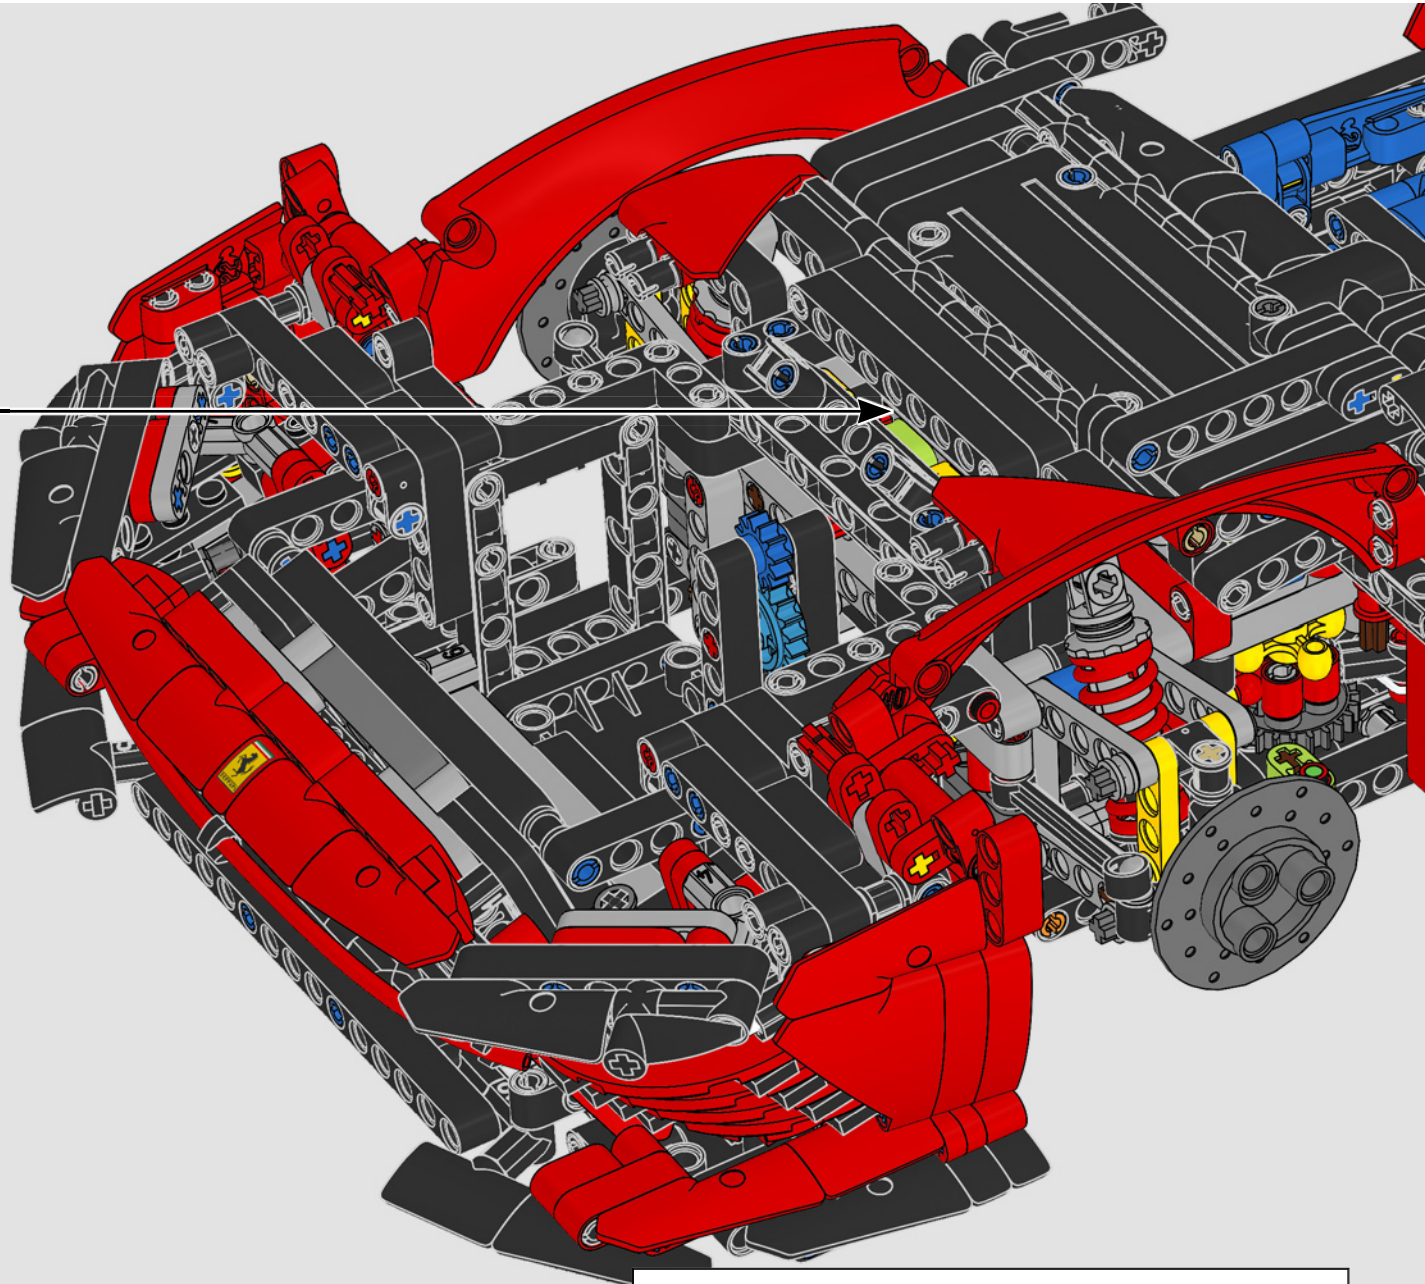

借助这些组件, 你就可以拼搭外形独特的大型后引擎盖了, 其可以覆盖整个发动机舱。

积木盒 2

积木袋 5

695

696

697

698

699