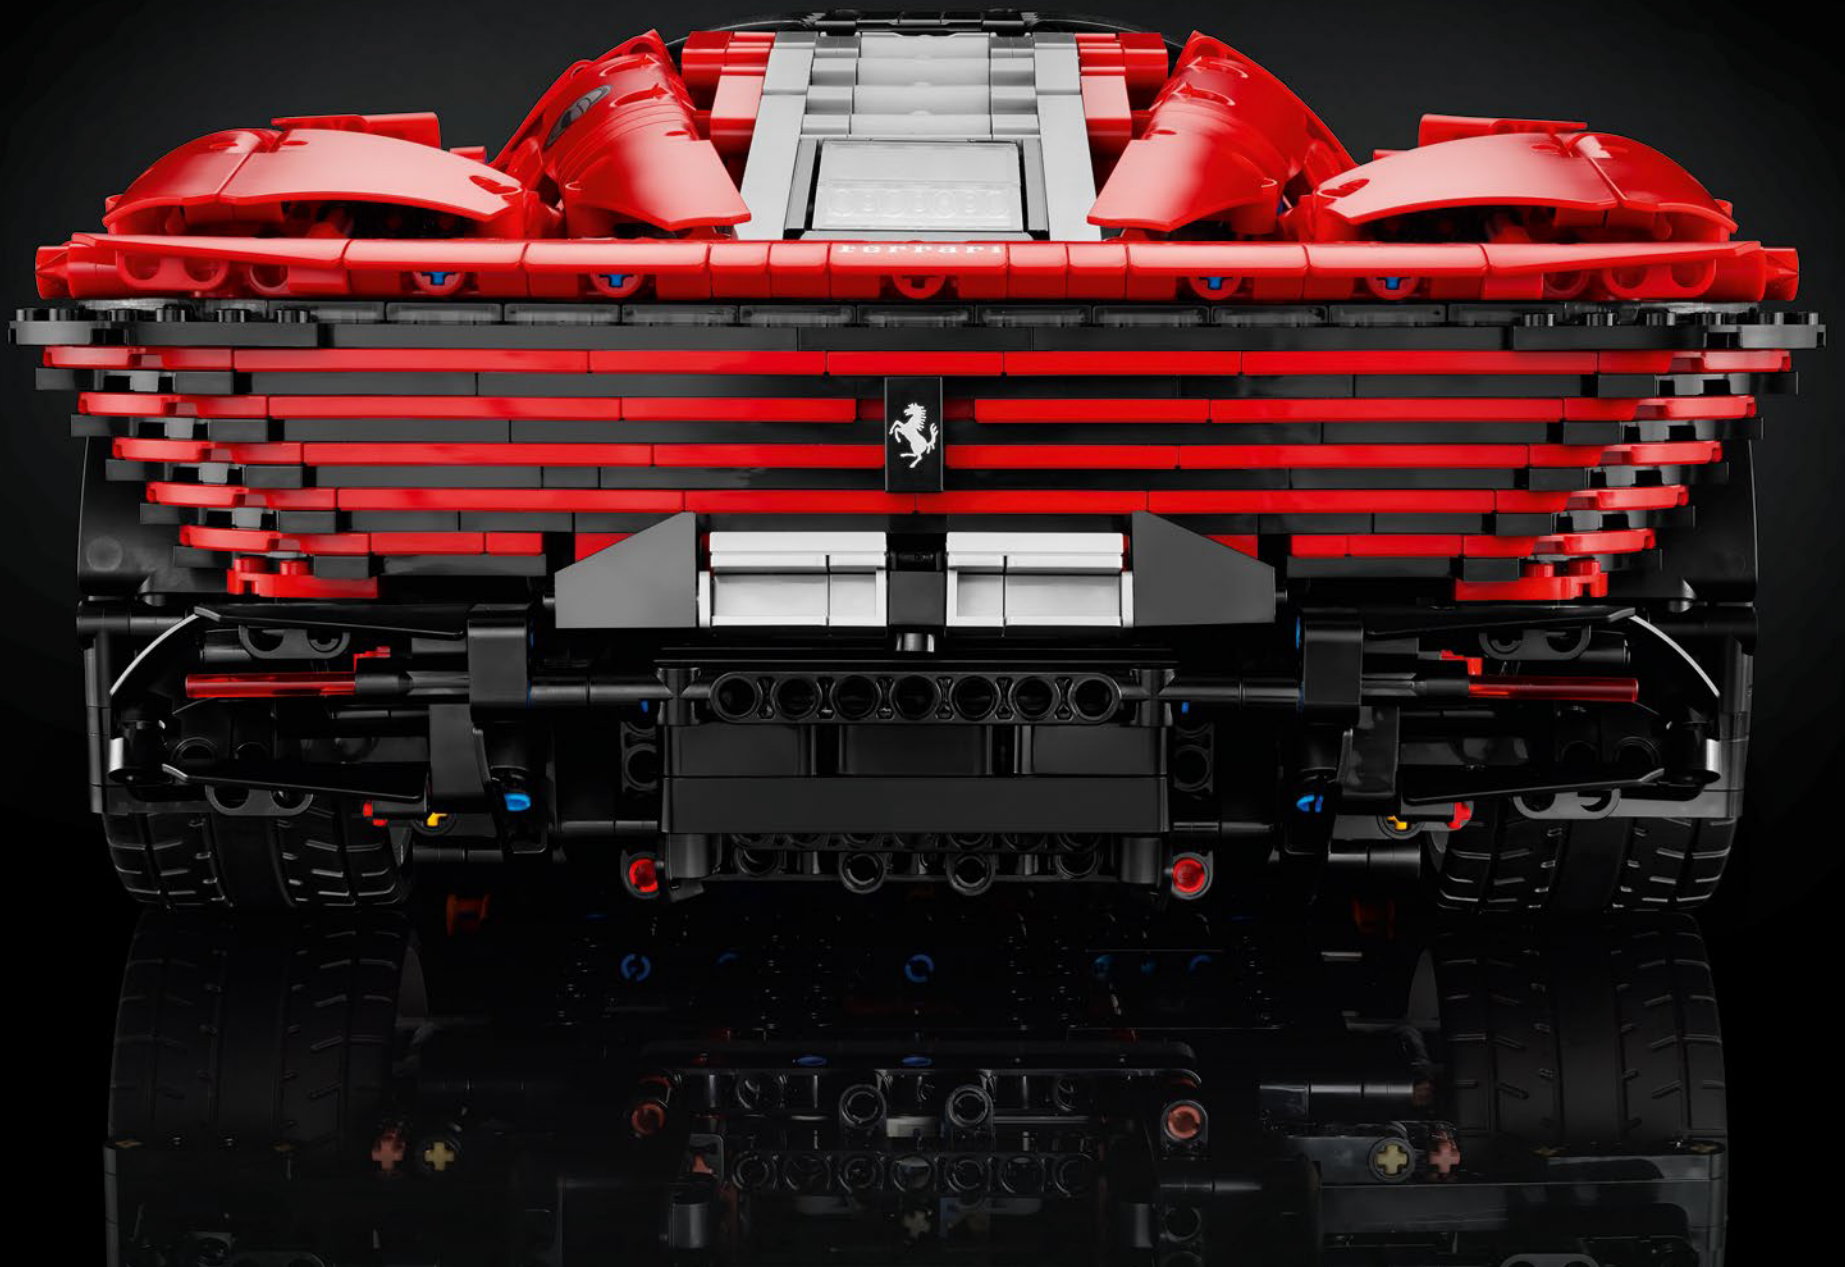

42

1064

汽车后部

现在需要拼搭这款模型的后部组件，如扰流板、扩散器、独特的“罗纹”造型等，构成模型的完整外观。

积木盒 3

积木袋 7

1065

1066