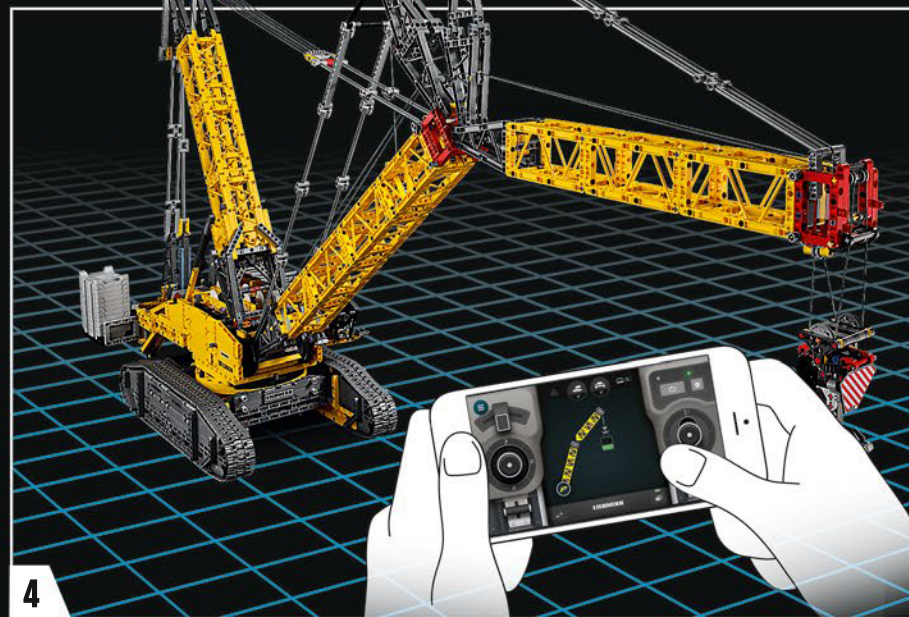

PROGETTATA CON LIEBHERR

Questo modello di una delle gru cingolate convenzionali più grandi del mondo richiede quasi un cantiere tutto suo. Progettata in collaborazione con Liebherr, la Gru cingolata Liebherr LR 13000 LEGO® Technic è il modello LEGO Technic più grande di sempre in tutte le sue misure dimensionali.

I dettagli del design e le funzioni dell'App LEGO Technic Control+

rispecchiano le caratteristiche reali: sei motori angolari XL e due hub intelligenti consentono di operare la gru, ruotare la sovrastruttura, controllare il braccio, il falcone e il gancio. 24 nuovi elementi di peso forniscono quasi 1 kg di contrappeso. Sensori e allarmi generano avvisi se ci si avvicina ai limiti di sicurezza della gru. Alta 100 cm, lunga 111 cm e larga 28 cm, questa gru è l'esperienza di costruzione definitiva.

SPECIFICHE TECNICHE DEL MODELLO VERO

LIEBHERR LR 1300

- Zavorra Derrick: 1.500 tonnellate
- Capacità di sollevamento: 3.000 tonnellate
- Altezza di sollevamento: 236 m
- Contrappeso sulla sovrastruttura: 400 tonnellate
- Potenza motore: 1.000 kW
- Sistema dei bracci complessivo: 120 m braccio principale e 126 m falcone