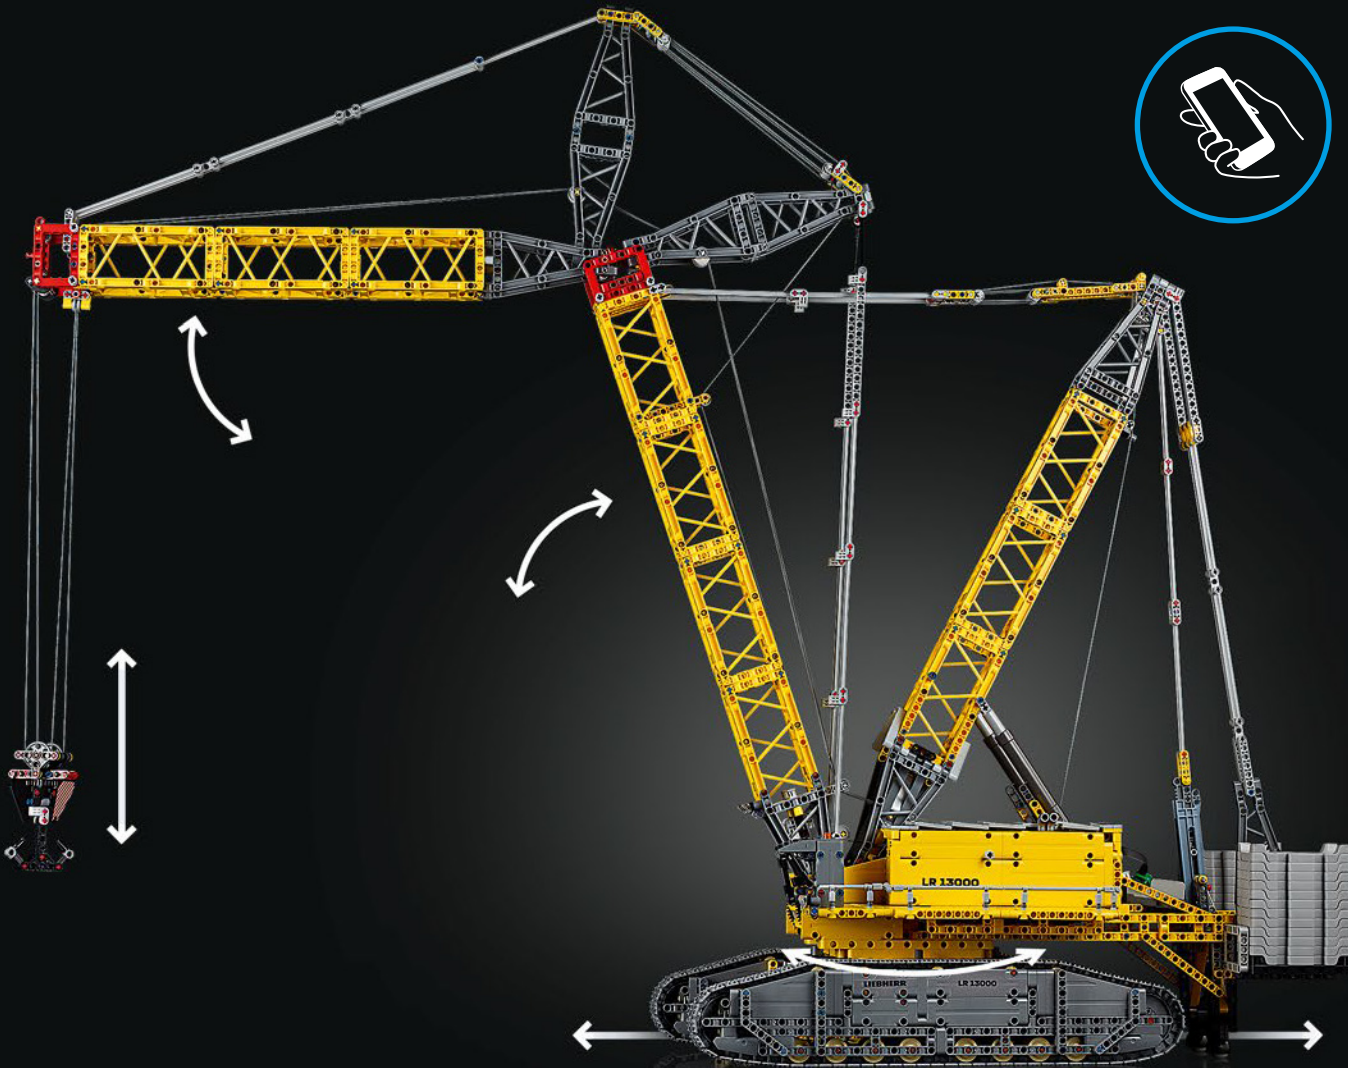

PROGETTATA CON LIEBHERR

Questo modello di una delle gru cingolate convenzionali più grandi del mondo richiede quasi un cantiere tutto suo. Progettata in collaborazione con Liebherr, la Gru cingolata Liebherr LR 13000 LEGO® Technic è il modello LEGO Technic più grande di sempre in tutte le sue misure dimensionali.

I dettagli del design e le funzioni dell'App LEGO Technic Control+

rispecchiano le caratteristiche reali: sei motori angolari XL e due hub intelligenti consentono di operare la gru, ruotare la sovrastruttura, controllare il braccio, il falcone e il gancio. 24 nuovi elementi di peso forniscono quasi 1 kg di contrappeso. Sensori e allarmi generano avvisi se ci si avvicina ai limiti di sicurezza della gru. Alta 100 cm, lunga 111 cm e larga 28 cm, questa gru è l'esperienza di costruzione definitiva.

SPECIFICHE TECNICHE DEL MODELLO VERO

LIEBHERR LR 1300

- Zavorra Derrick: 1.500 tonnellate
- Capacità di sollevamento: 3.000 tonnellate
- Altezza di sollevamento: 236 m
- Contrappeso sulla sovrastruttura: 400 tonnellate
- Potenza motore: 1.000 kW
- Sistema dei bracci complessivo: 120 m braccio principale e 126 m falcone