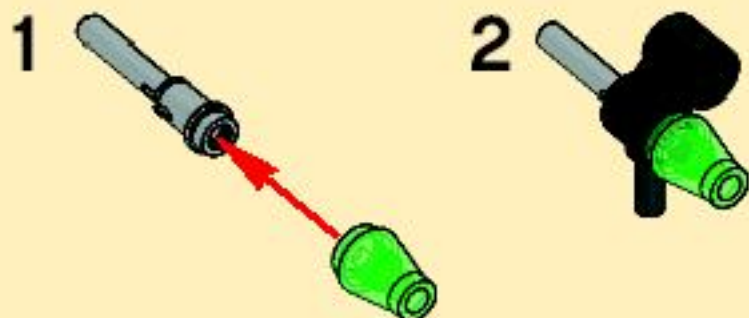

LEGO

SPACE POLICE

5972

WANTED!

WARNING: CHOKING HAZARD.
Small parts. Not for children under 3 years.

1

2

AVERTISSEMENT : RISQUE D'ÉTOUFFEMENT.
Contient des petites pièces. Ne convient pas aux enfants de moins de 3 ans.