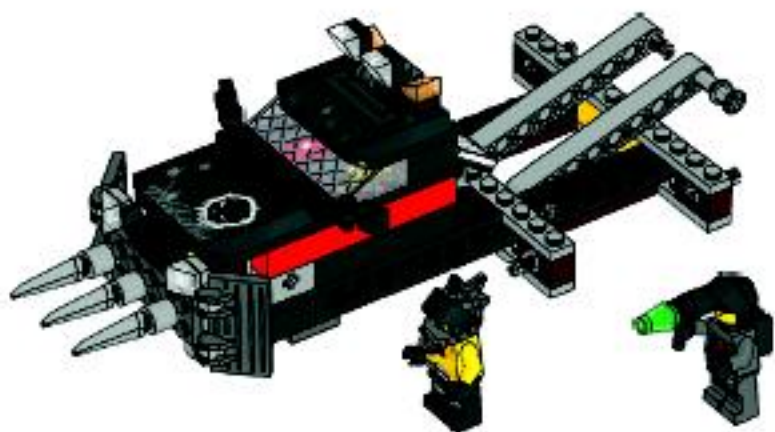

LEGO

SPACE POLICE

5972

WANTED!

WARNING: CHOKING HAZARD.
Small parts. Not for children under 3 years.

1

2

AVERTISSEMENT : RISQUE D'ÉTOUFFEMENT.
Contient des petites pièces. Ne convient pas aux enfants de moins de 3 ans.