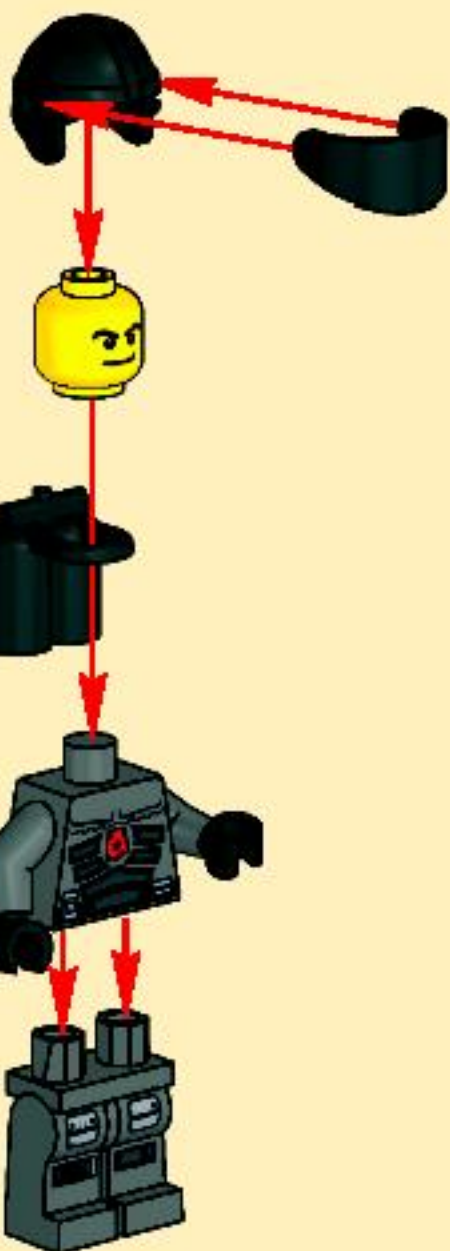

LEGO

SPACE POLICE

5972

WANTED!

WARNING: CHOKING HAZARD.
Small parts. Not for children under 3 years.

1

2

AVERTISSEMENT : RISQUE D'ÉTOUFFEMENT.
Contient des petites pièces. Ne convient pas aux enfants de moins de 3 ans.