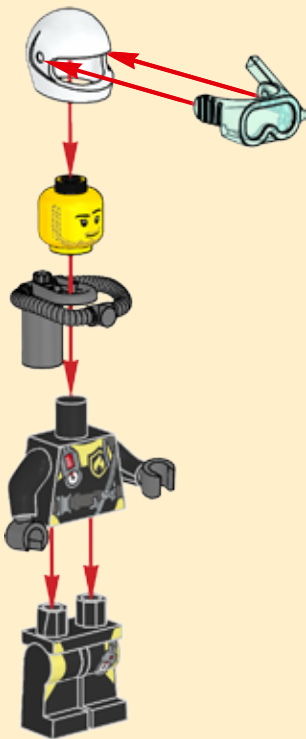

# CITY

60109

**WARNING: CHOKING HAZARD.**  
Toy contains small parts and a small ball.  
Not for children under 3 years.

[LEGO.com/city](https://www.lego.com/city)

**AVERTISSEMENT** : RISQUE D'ÉTOUFFEMENT.  
Le jouet contient des petites pièces ainsi qu'une petite boule.  
Il ne convient pas aux enfants de moins de 3 ans.

**ADVERTENCIA**: PELIGRO DE ASFIXIA.  
Juguete que contiene partes pequeñas y una pelota pequeña.  
No recomendado para niños menores de 3 años.

[LEGO.com/brickseparator](https://LEGO.com/brickseparator)