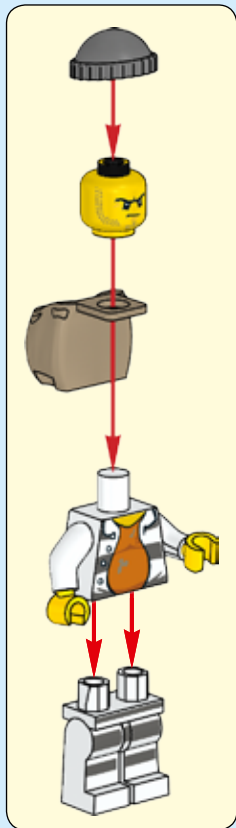

CITY

60127

LEGO.com/city

WARNING: CHOKING HAZARD.
Small parts. Not for children under 3 years.

AVERTISSEMENT : RISQUE D'ÉTOUFFEMENT.

Contient des petites pièces. Ne convient pas aux enfants de moins de 3 ans.

ADVERTENCIA: PELIGRO DE ASFIXIA.

No recomendado para niños menores de 3 años. Contiene piezas pequeñas.

1

2

3

4

1x

5