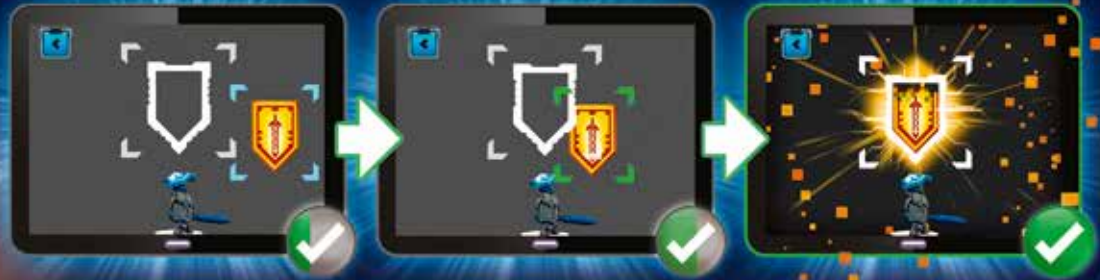

NEXO KNIGHTS

SCANNING TIPS

Scanning Tips / Tipps zum Scannen / Conseils de scannage /
Consejos para escanear / Dicas para o scan /
Beolvasási tippek / 扫描秘诀