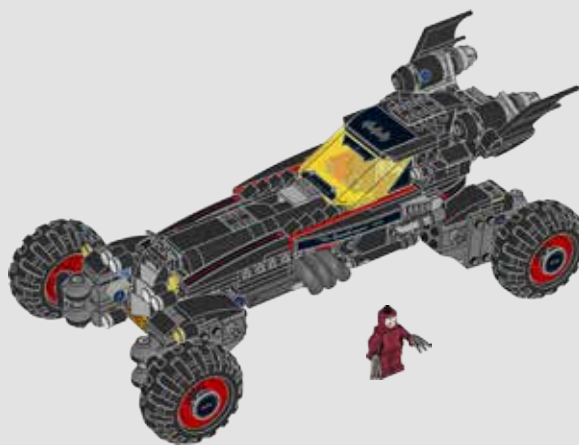

# THE BATMAN MOVIE

70905

[LEGO.com/BATMANMOVIE](http://LEGO.com/BATMANMOVIE)

145

146

147

148

149

150

151

152

153

154

155

156

157