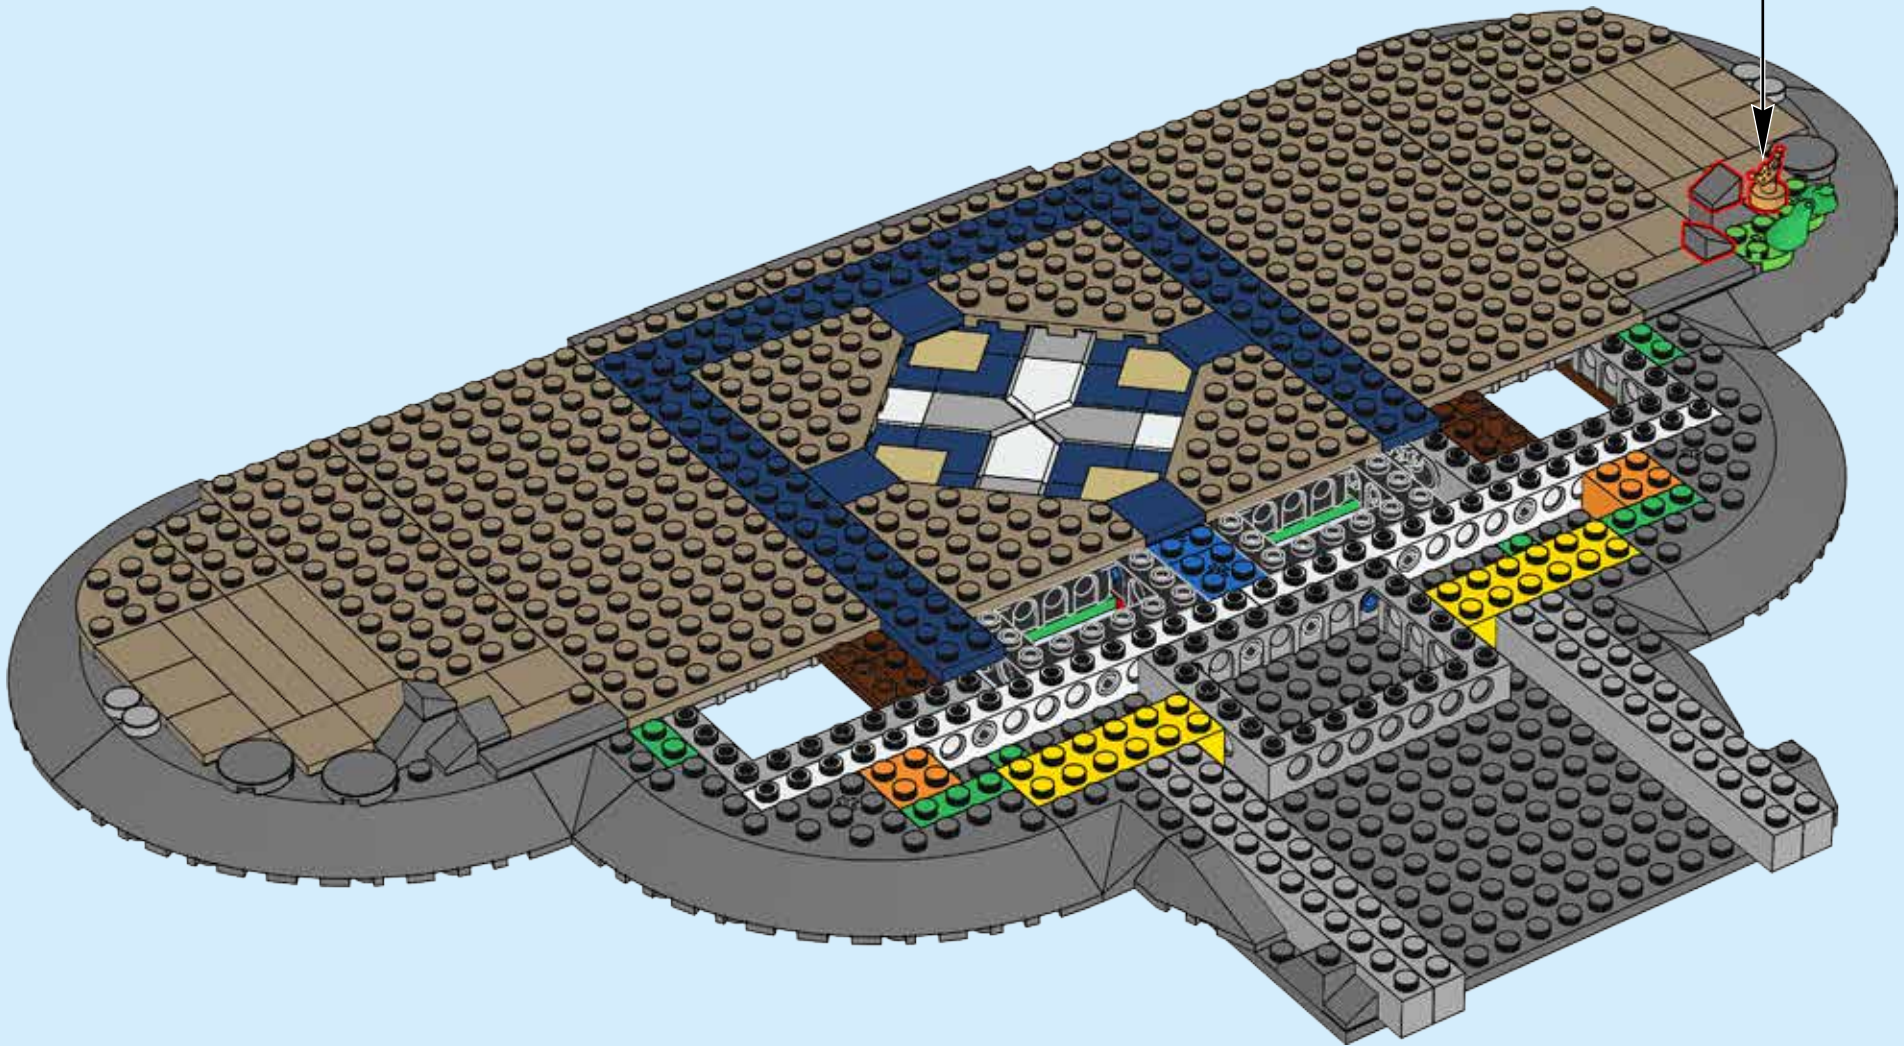

2x	2x	1x	1x

48