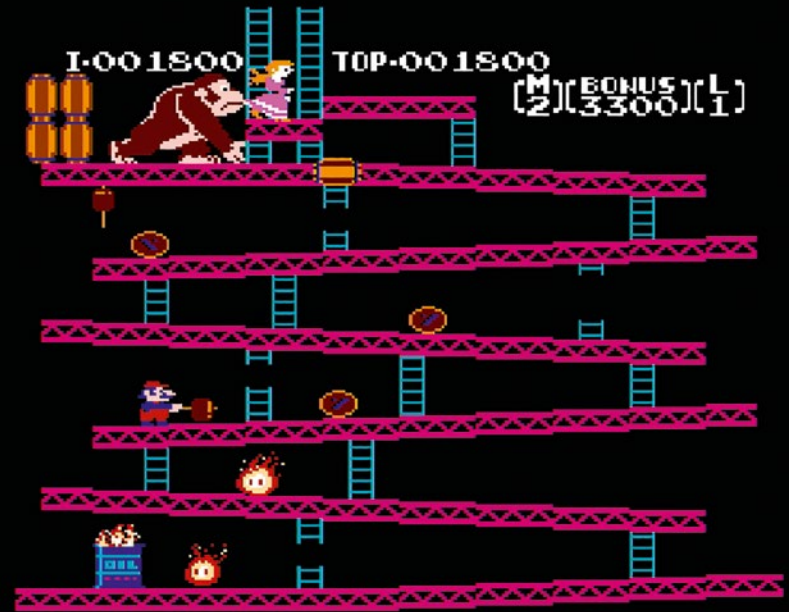

17 Spiele wurden 1985 zusammen mit der Nintendo Entertainment System™ (NES™) Konsole auf den Markt gebracht und eines davon, ein Spiel namens Super Mario Bros.™, würde das Erlebnis von Heimvideospiele neu definieren. Obwohl Mario seinen Start in dem Spiel-Hit Donkey Kong™ hatte, war es sein Abenteuer durch das Pilzreich, das wirklich die Bühne für viele weitere neue Erfahrungen von Nintendo und seinen Verlagspartnern freimachte, die dazu führten, Videospiele für die kommenden Jahrzehnte zu definieren.

Donkey Kong™

Super Mario Bros.™

Donkey Kong™

Die Legende von Zelda™

Excitebike™

Metroid™

Die Entwicklung eines klassischen LEGO® TV im Stil der 1980er Jahre mit einem funktionalen Bildlaufbildschirm erwies sich als große Herausforderung für das Designerteam. Alle beweglichen Teile mussten nicht nur zuverlässig arbeiten und ohne Zusammenprall rollen, sondern auch die Getriebe und die Handkurbel mussten sich sanft und konsequent drehen. Das Team erstellte einen automatisierten Prüfstand und führte einen 20-stündigen Bildlauftest durch, bevor es zufrieden war. Auf der Konsole wurde auch der Game Pak-Halter rigoros getestet und 8000 Mal hintereinander geschoben, um sicherzustellen, dass das mechanische Design langlebig genug war.

Kombiniere dieses Set mit LEGO® Mario™, um dem Erlebnis eine weitere Dimension hinzuzufügen. Das Entfernen des Mittelteils auf dem Fernseher zeigt ein eindeutiges Etikett. Scanne es mit deinem LEGO Mario und platziere ihn dann in der Nische. Er wird dann beginnen, auf die Hindernisse auf dem Bildschirm, Power-Ups und Feinde zu reagieren. Das alles passiert zu der Themenmusik des ursprünglichen Super Mario Bros.™ Spiels.