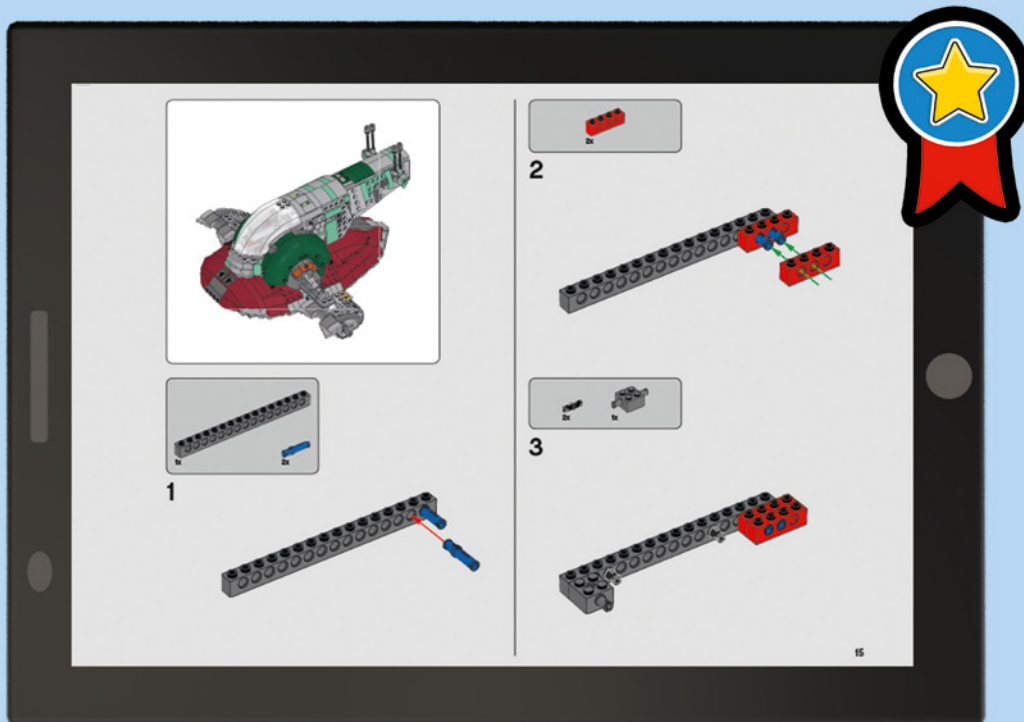

1

2

3

LEGO.com/apps

Check for compatibility
Vérifier la compatibilité
Comprueba tu compatibilidad