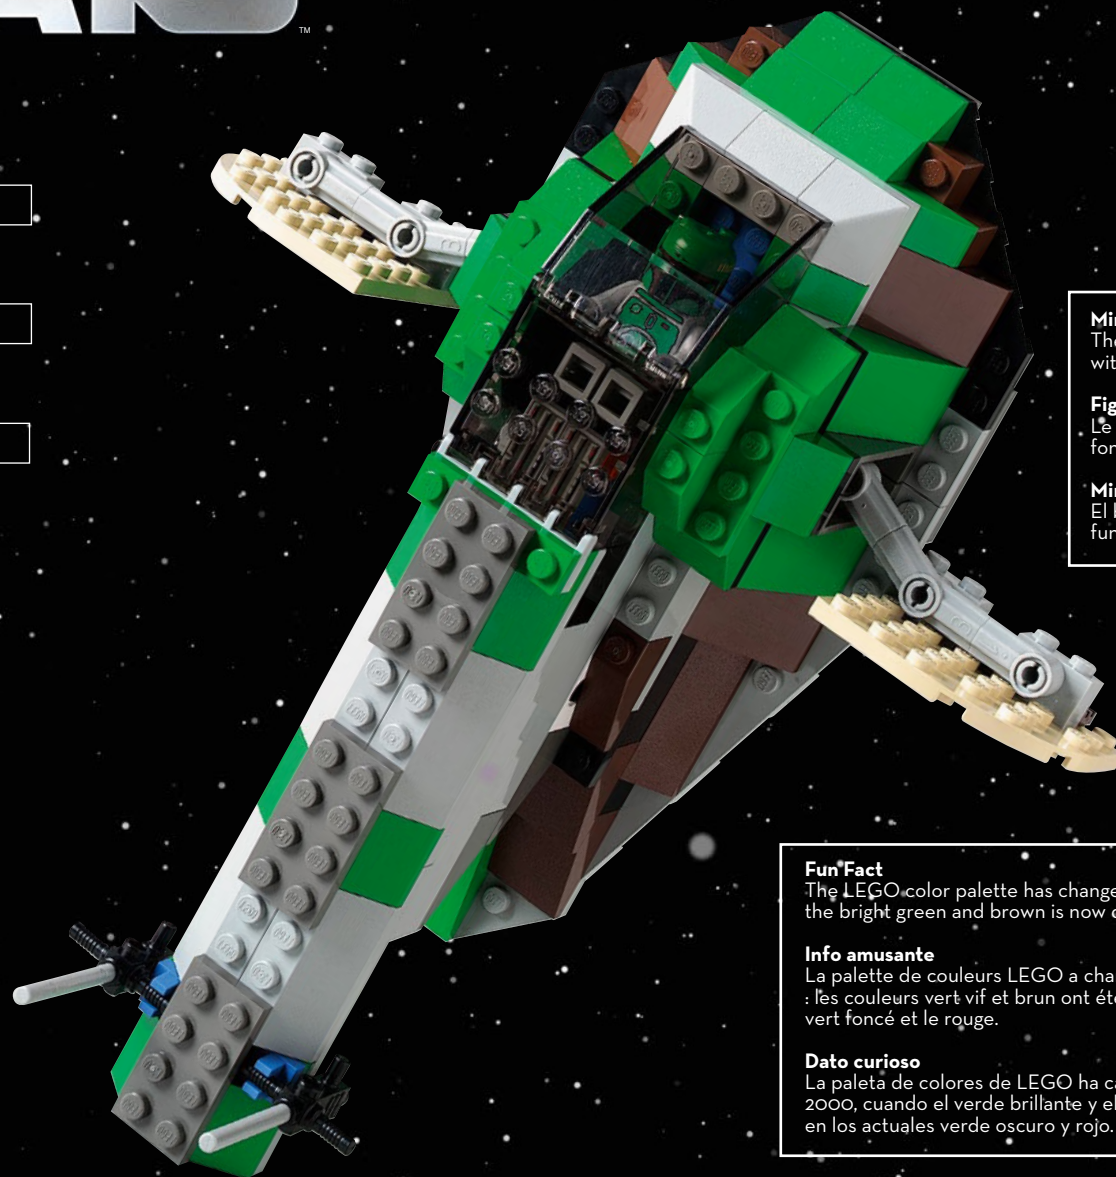

Piece Count

This original model included just 165 LEGO® pieces.

Nombre de pièces

Ce modèle original comprenait seulement 165 pièces LEGO®.

Número de piezas

Este modelo original sólo tenía 165 piezas LEGO®.

Minifigure

The rotating blaster was designed without a shooting function.

Figurine

L'é blaster rotatif était conçu sans fonction de tir.

Minifigura

El bláster giratorio se diseñó sin función de disparo.

Fun Fact