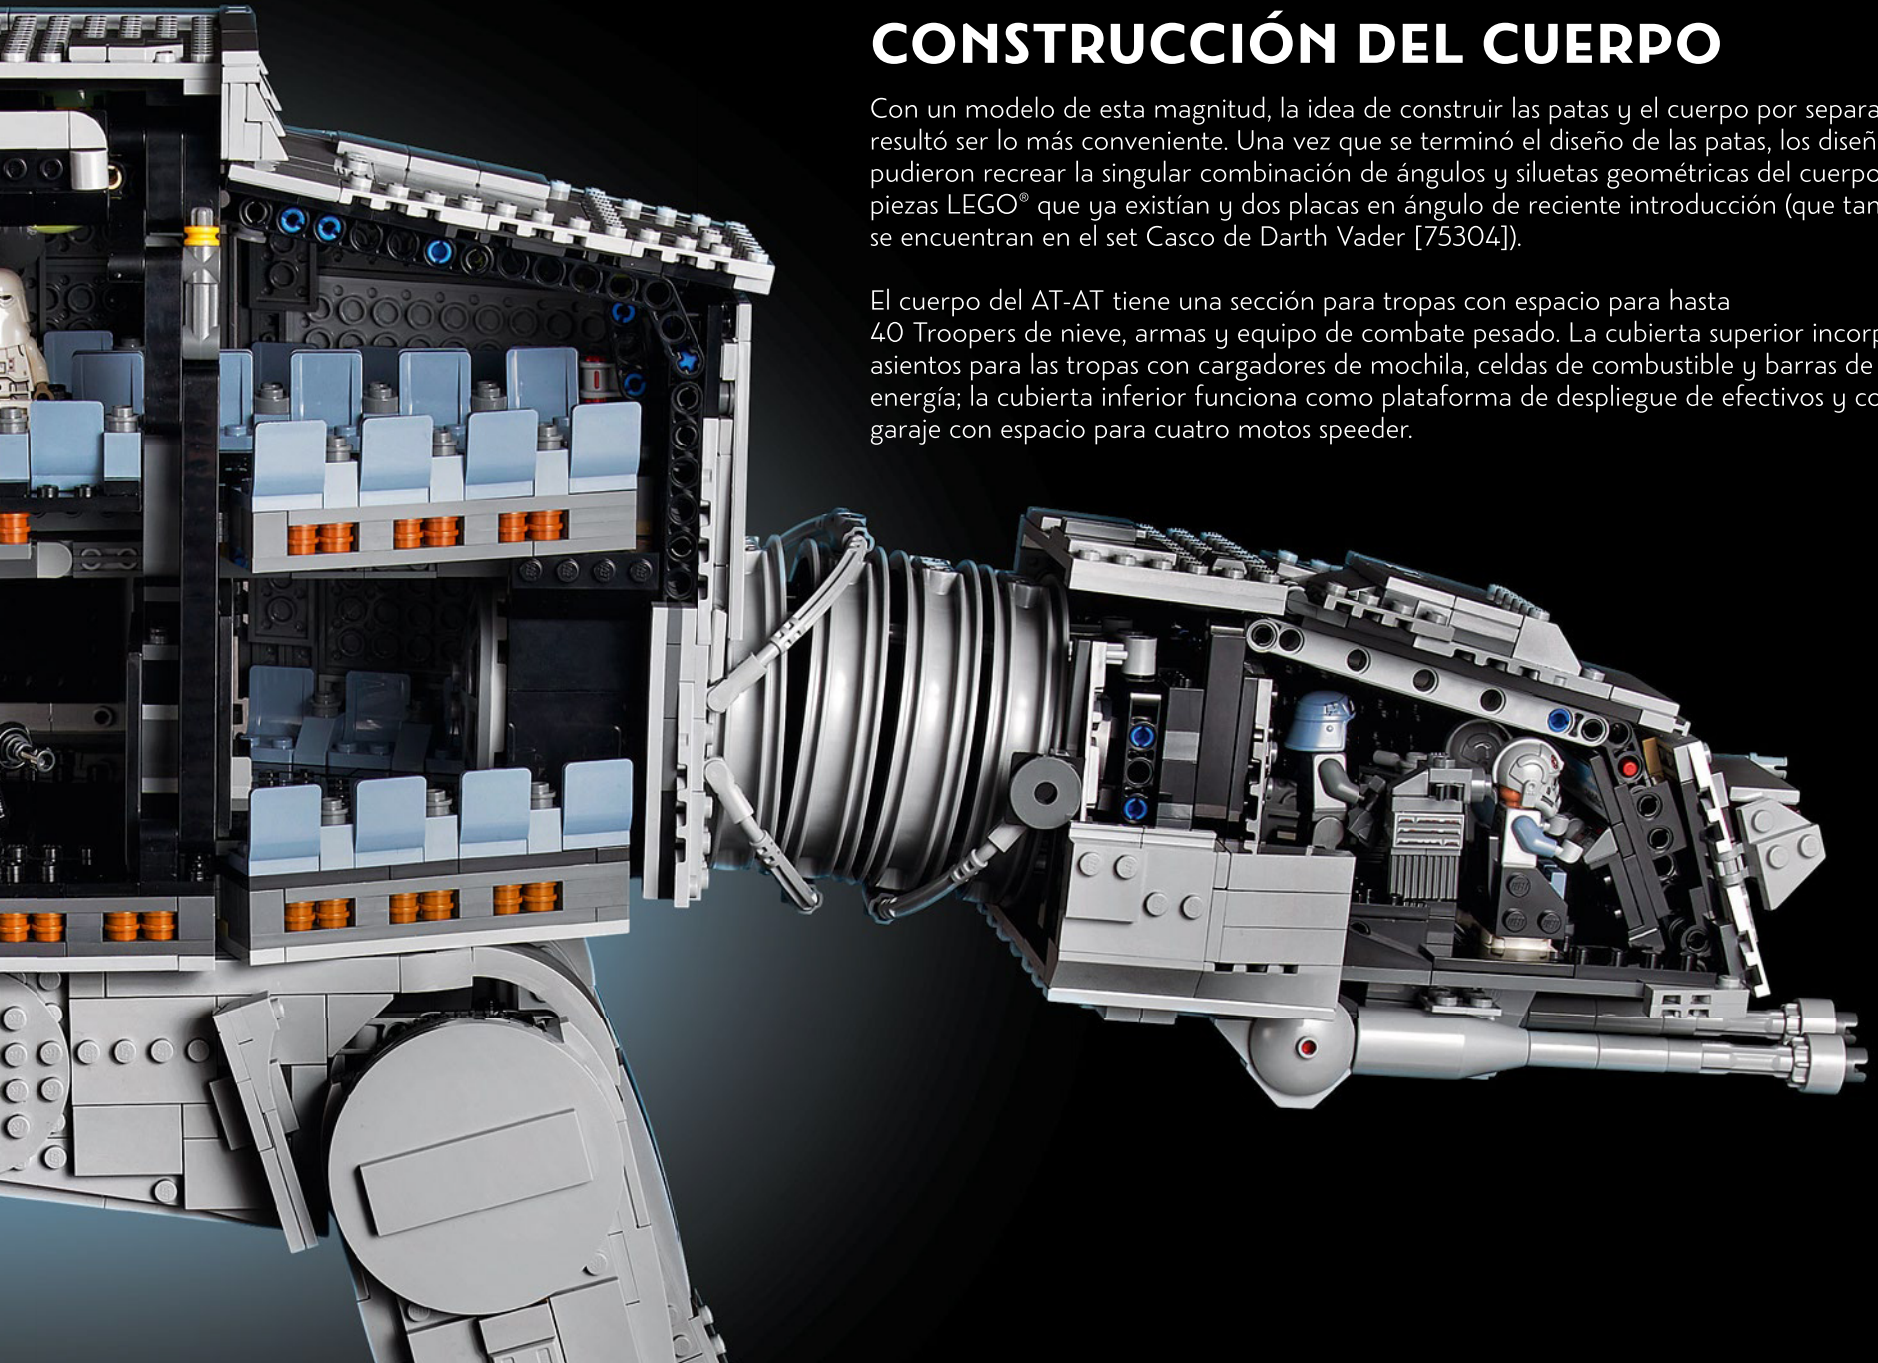

CONSTRUCCIÓN DEL CUERPO

Con un modelo de esta magnitud, la idea de construir las patas y el cuerpo por separado resultó ser lo más conveniente. Una vez que se terminó el diseño de las patas, los diseñadores pudieron recrear la singular combinación de ángulos y siluetas geométricas del cuerpo con piezas LEGO® que ya existían y dos placas en ángulo de reciente introducción (que también se encuentran en el set Casco de Darth Vader [75304]).

El cuerpo del AT-AT tiene una sección para tropas con espacio para hasta 40 Troopers de nieve, armas y equipo de combate pesado. La cubierta superior incorpora asientos para las tropas con cargadores de mochila, celdas de combustible y barras de energía; la cubierta inferior funciona como plataforma de despliegue de efectivos y como garaje con espacio para cuatro motos speeder.