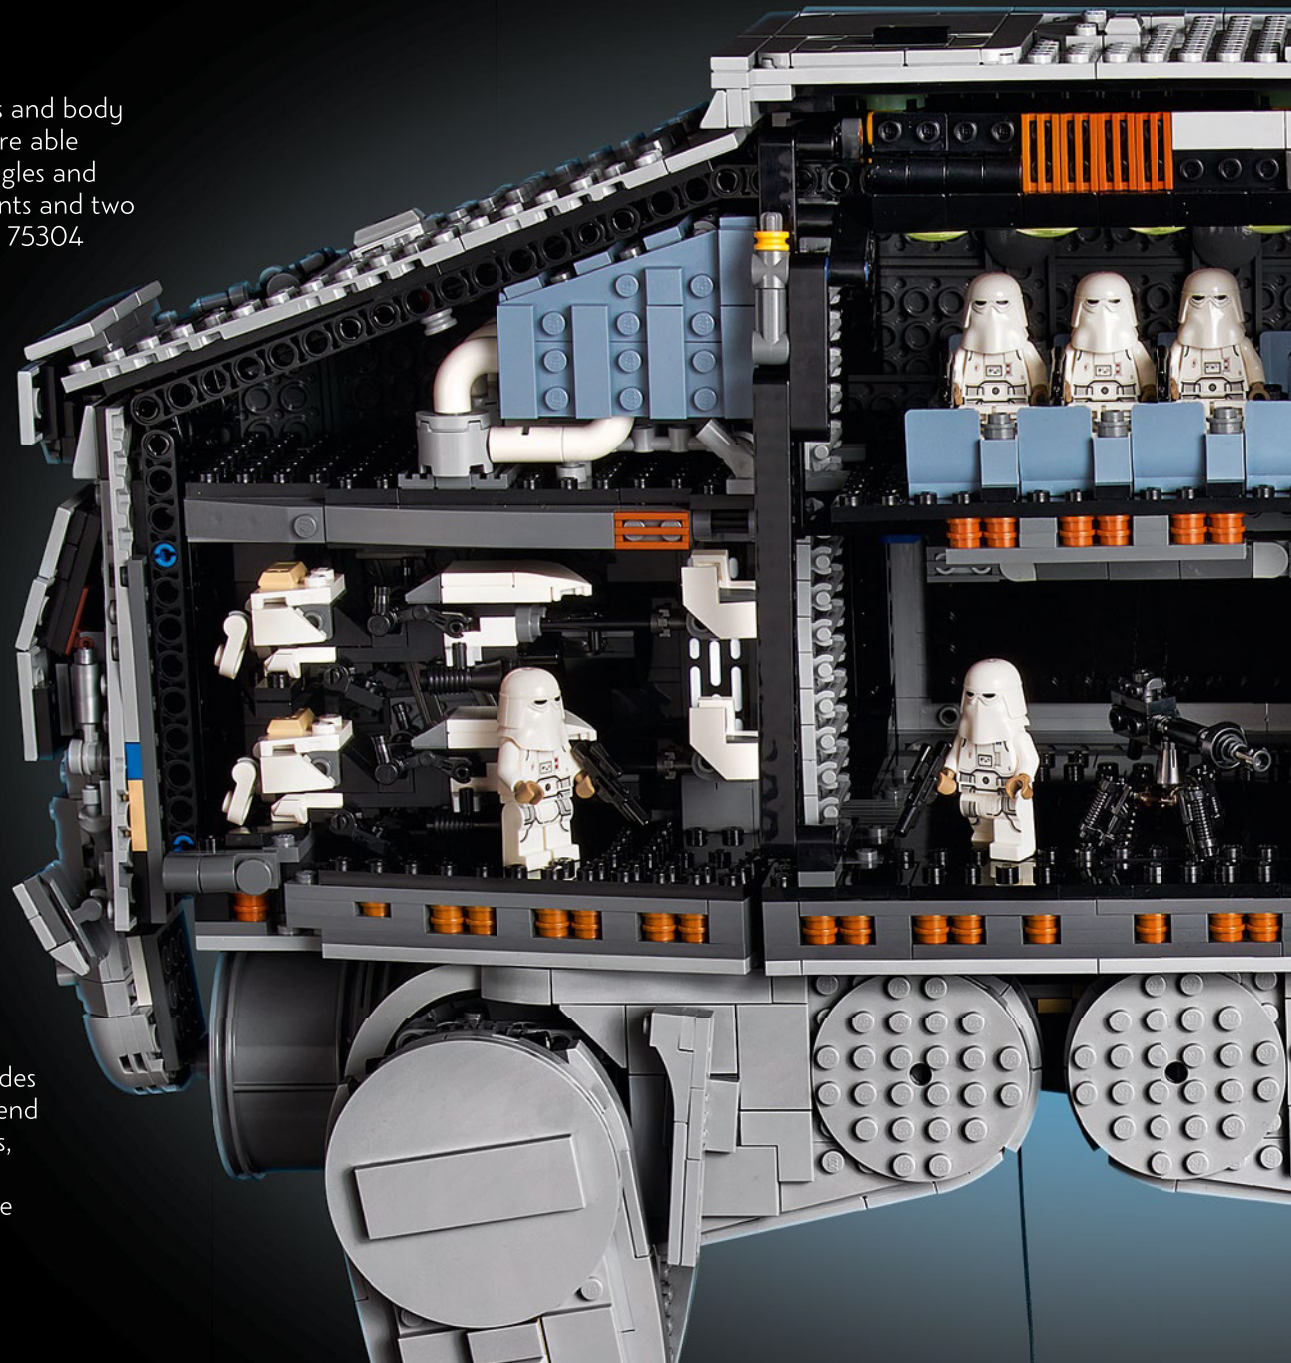

The AT-AT body holds a troop section with room for up to 40 snowtroopers, weapons and heavy battle equipment. The upper deck features backpack charger troop benches, fuel cells and energizer rods; the lower deck is a deployment staging platform and a garage with room for four bikes.

CONSTRUCTION DU CORPS

Avec un modèle de cette taille, il était logique de construire les jambes et le corps séparément. Une fois la conception des jambes terminée, les concepteurs ont été en mesure de recréer la combinaison unique de tous les différents angles et formes géométriques du corps avec des éléments LEGO® existants ainsi que deux éléments de plaques angulaires nouvellement développés (que l'on retrouve également dans l'ensemble 75304 Le casque de Darth Vader™).

Le corps du TB-TT abrite une section pour les troupes pouvant accueillir jusqu'à 40 snowtroopers, des armes et des équipements de combat lourds. Le pont supérieur comprend des bancs avec chargeur de boîtier dorsal pour les troupes, des piles à combustible et des barres d'énergie. Le pont inférieur sert à la fois de plate-forme de déploiement et de garage pouvant accueillir quatre motos.

El cuerpo del AT-AT tiene una sección para tropas con espacio para hasta 40 Troopers de nieve, armas y equipo de combate pesado. La cubierta superior incorpora asientos para las tropas con cargadores de mochila, celdas de combustible y barras de energía; la cubierta inferior funciona como plataforma de despliegue de efectivos y como garaje con espacio para cuatro motos speeder.