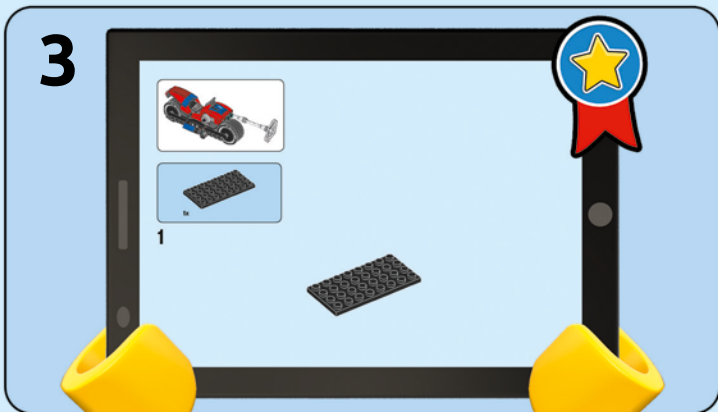

# SPIDER-MAN

76113

 [LEGO.com/MARVELSUPERHEROES](http://LEGO.com/MARVELSUPERHEROES)

1

2

3

**LEGO.com/apps**

Check for compatibility  
Vérifier la compatibilité  
Comprueba tu compatibilidad