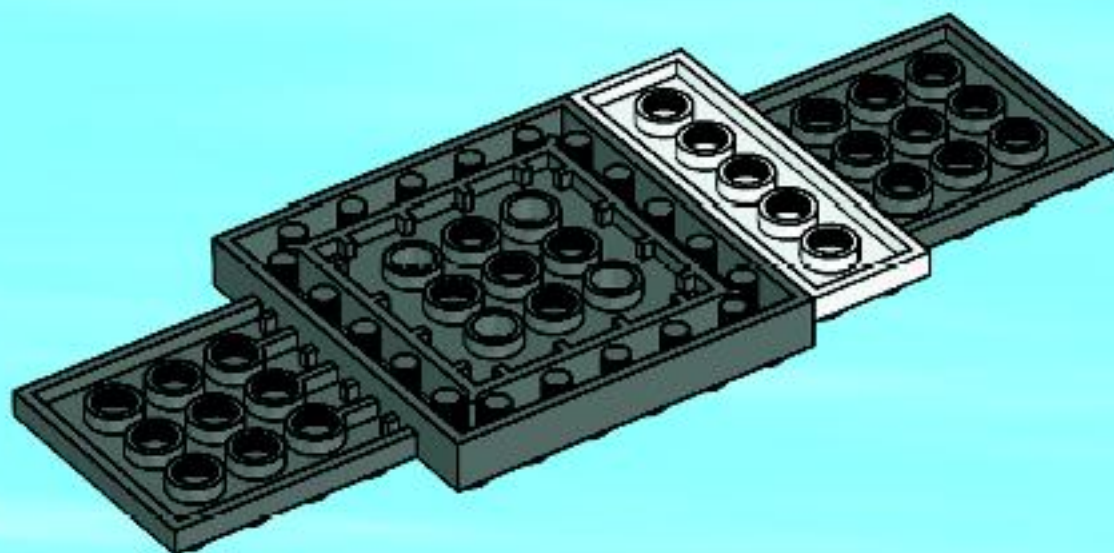

CITY

 **WARNING: CHOKING HAZARD.**
Small parts. Not for children under 3 years.

7638

1

2

3

1

AVERTISSEMENT : RISQUE D'ÉTOUFFEMENT.
Contient des petites pièces. Ne convient pas aux enfants de moins de 3 ans.