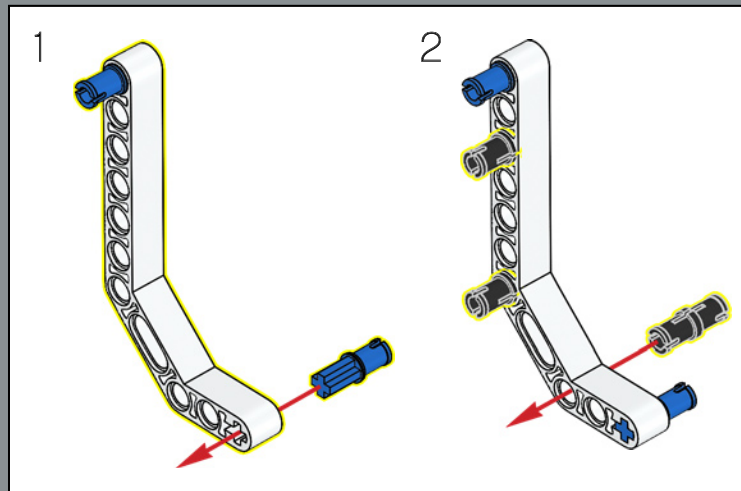

## 哈利的魔杖

拍摄电影时为演员们制作了约 70 个版本的哈利魔杖，总共 3000 多根。奥利凡德魔杖店有 17000 个魔杖盒陈列在商店货架上，堆放在角落里，每个盒子都带有手工制作的独特标签。

1

2

3

4

5

6