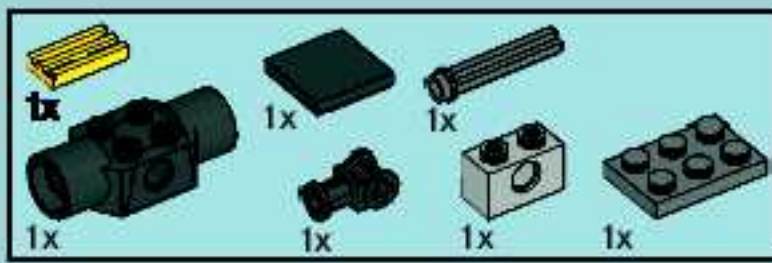

# LEGO 特攻ロボ

8105

1

2

3

4

5