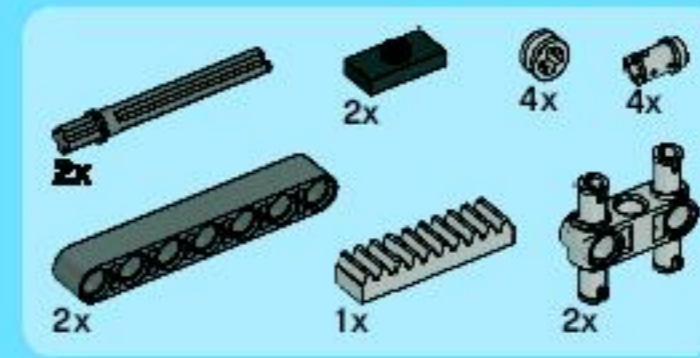

LEGO

TECHNIC

8273-1

1/2

360°

2 m

31 cm / 12.2 in.

1

2

2

3

1

4

5

6

7