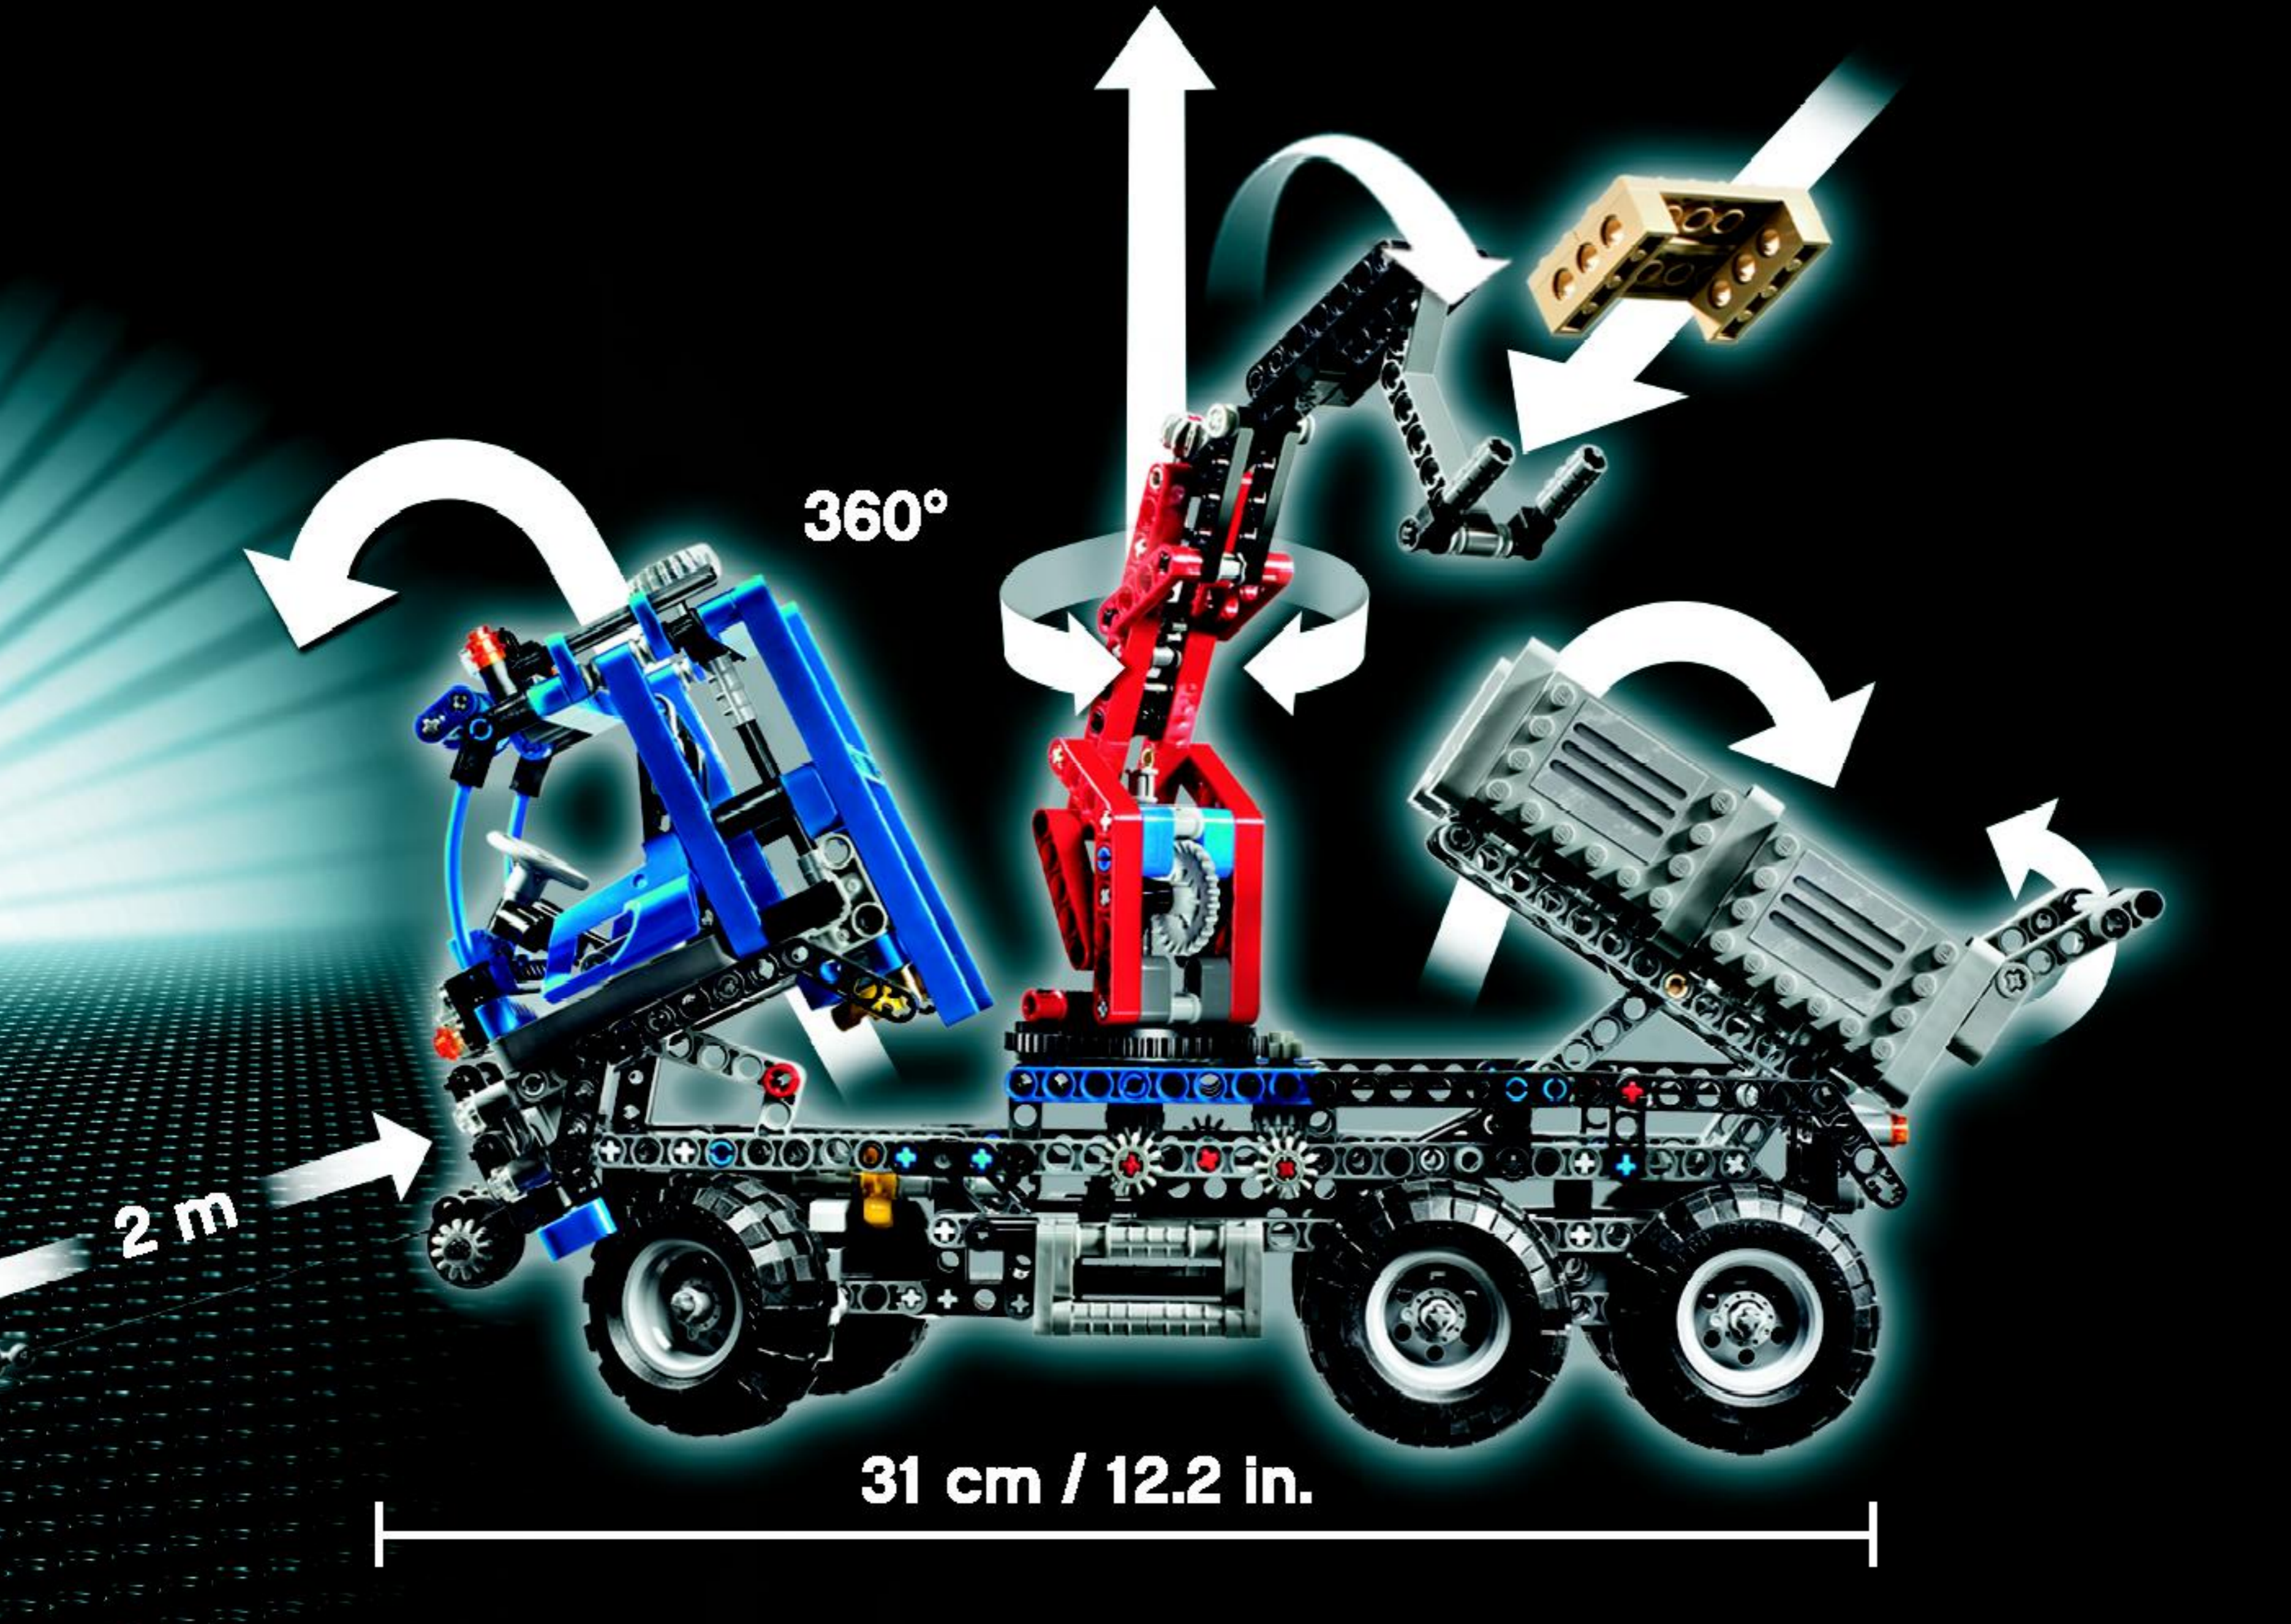

LEGO

TECHNIC

8273-1

1/2

360°

2 m

31 cm / 12.2 in.

1