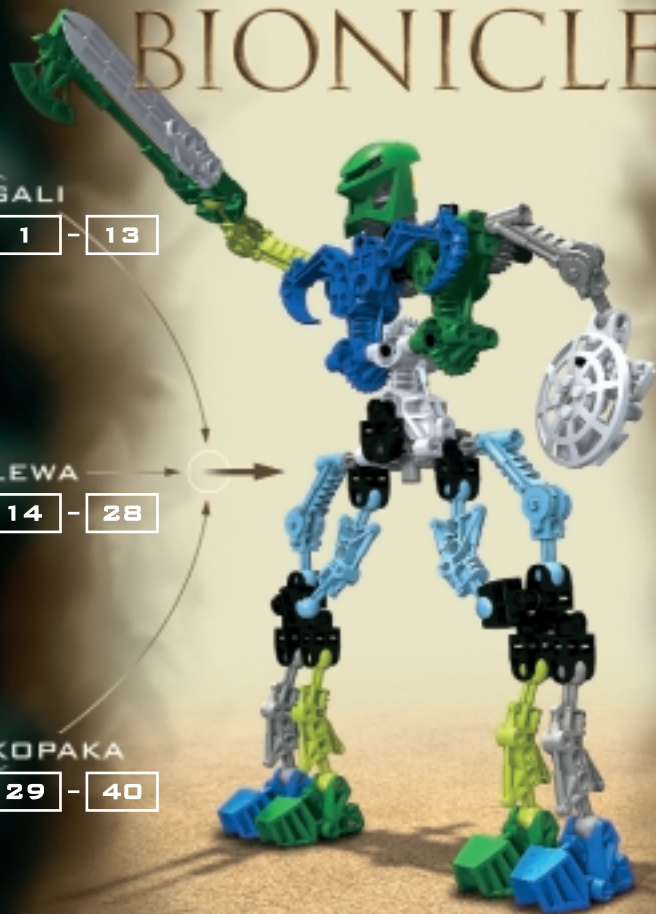

# BIONICLE

KOPAKA

**LEGO** *TECHNIC*

8536

10

12

13

14

15

16

# BIONICLE

GALI

1

13

LEWA

14

28

KOPAKA

29

40

29

30

31

32

35

36